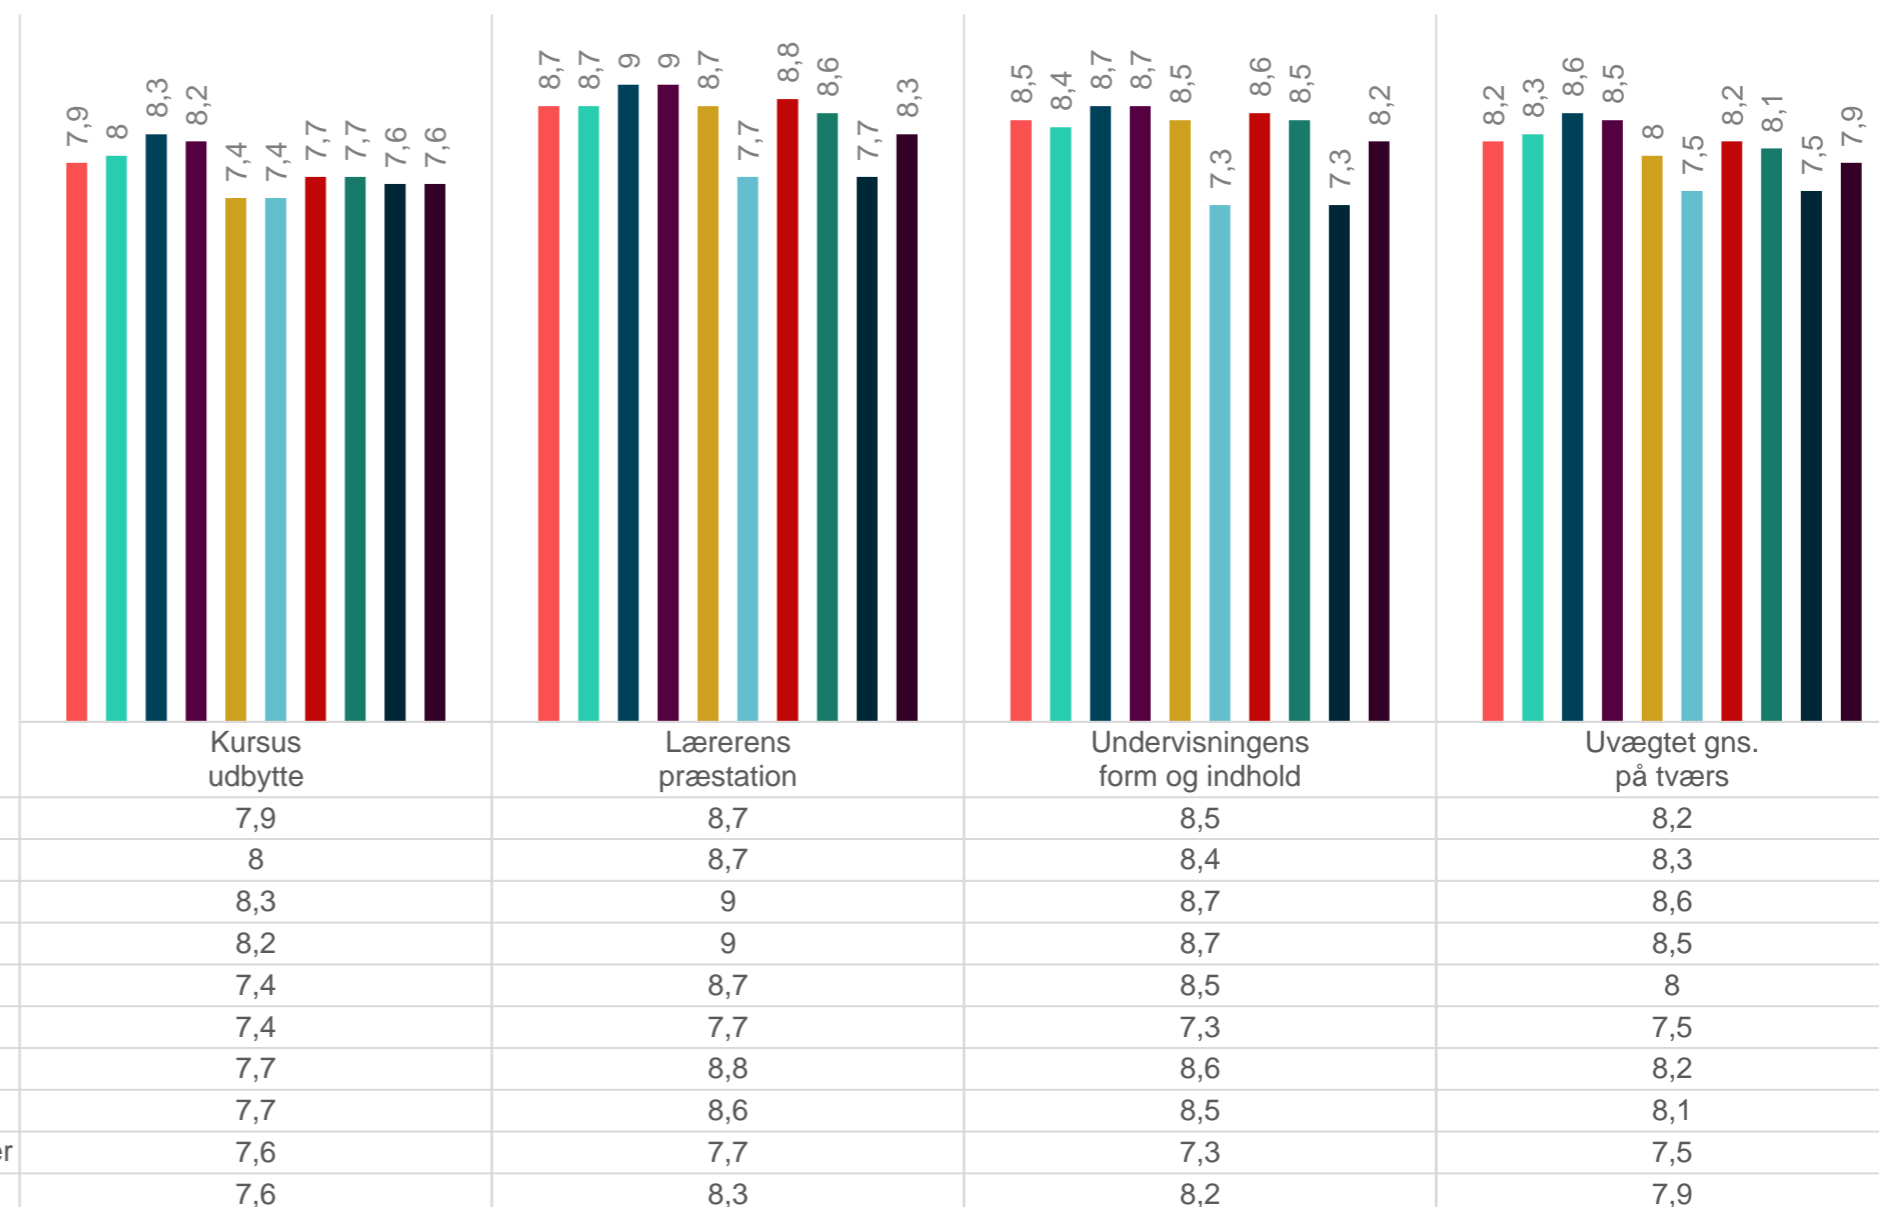

## KURSIST TILFREDSHED FORDELT PÅ UDDANNELSESOMRÅDER VISKVALITET 2021 SAMLET

■ Landsgennemsnit	7,9
■ TEC samlet	8
■ Serviceerhvervenes Efteruddannelsesudvalg	8,3
■ Transporterhervervets Uddannelser	8,2
■ Bygge/anlæg og industri	7,4
■ Metalindustriens Uddannelsesudvalg	7,4
■ IF & MI - Svejsning og fyringsteknik	7,7
■ Tekniske installationer og energi	7,7
■ Industriens Fællesudvalg for erhvervs- og arbejdsmarkedsuddannelser	7,6
■ Tværgående kurser & flygtninge-/indvandrerkurser(AP)	7,6

### KURSIST TILFREDSHED FORDELT PÅ SPØRGSMÅL VISKVALITET.DK 2021 SAMLET

■ Lands gennemsnit ■ TEC gennemsnit