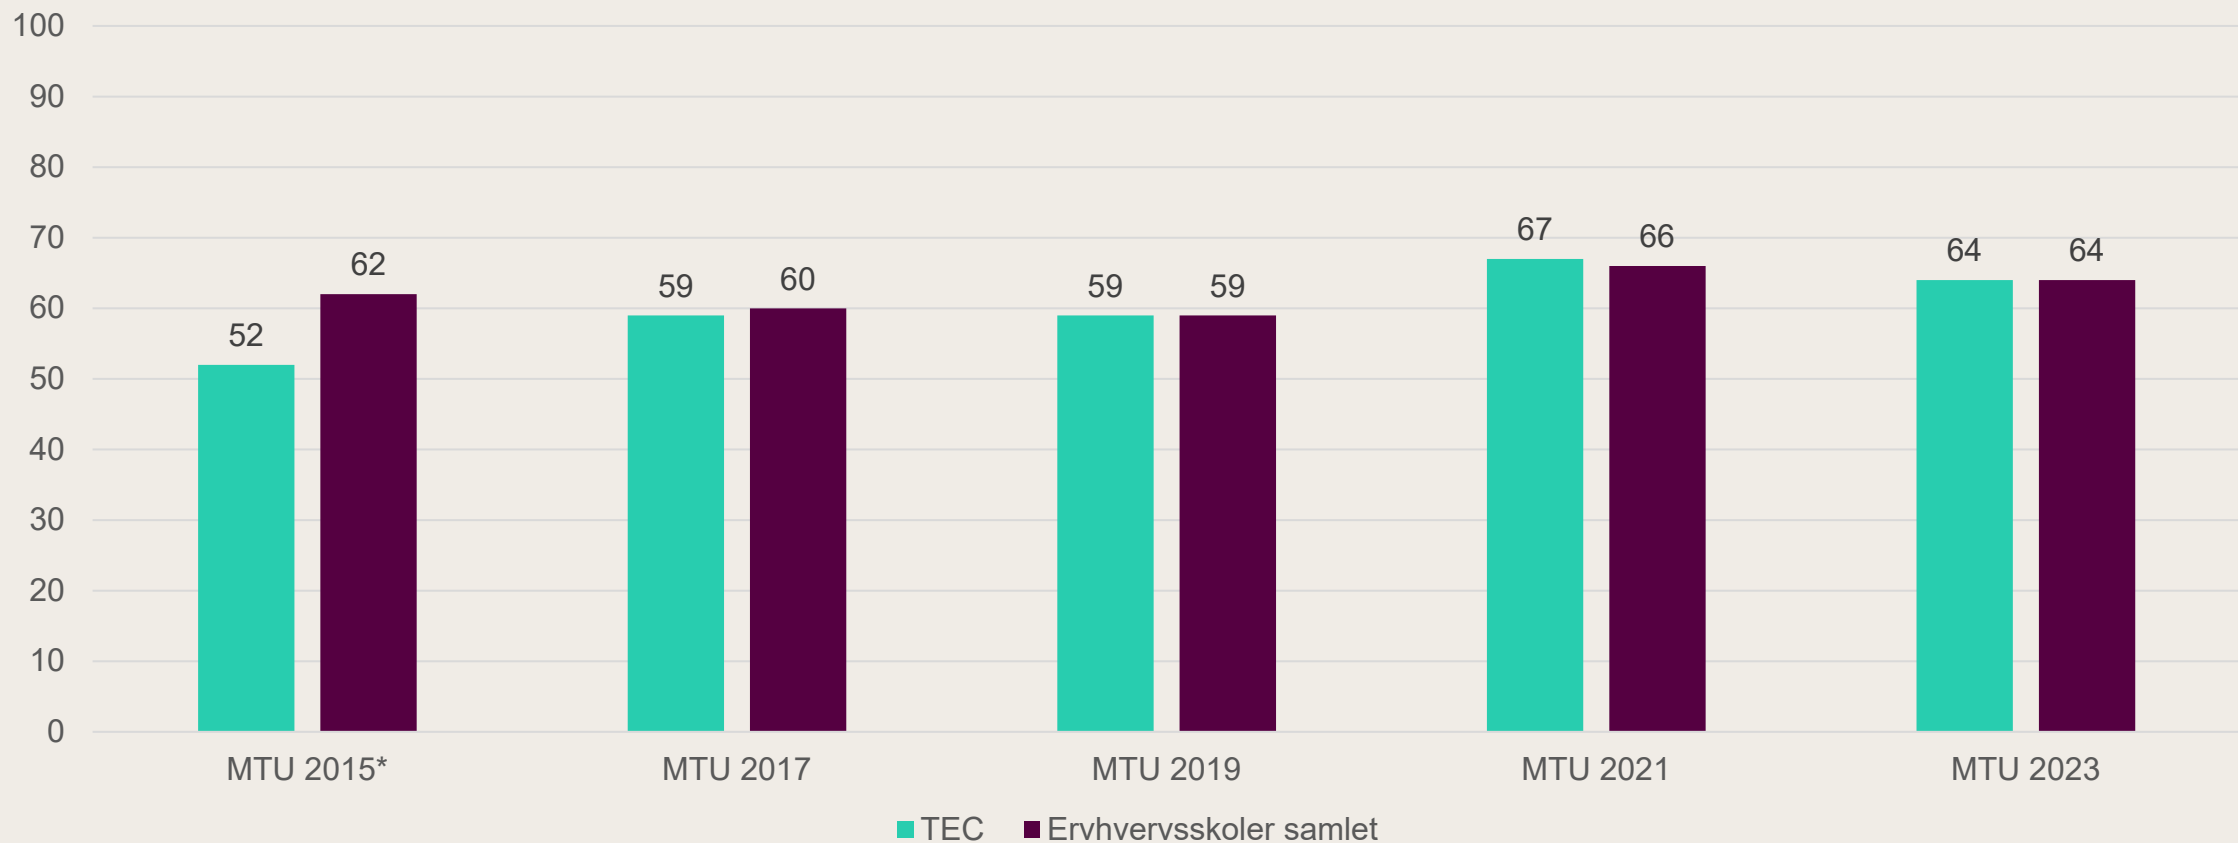

MTU historisk udvikling 2015 – 2023

Arbejdsglæde

MTU historisk udvikling 2015 – 2023

Loyalitet

MTU historisk udvikling 2015 – 2023

Overordnet ledelse

MTU historisk udvikling 2015 – 2023

Mellemlidelse

MTU historisk udvikling 2015 – 2023

Nærmeste leder

MTU historisk udvikling 2015 – 2023

Arbejdsforhold

2015*: Indikatoren hed dengang Løn og ansættelsesforhold

MTU historisk udvikling 2015 – 2023

2015*: Indikatoren hed dengang Det daglige arbejde

MTU historisk udvikling 2015 – 2023

Læring og udvikling

2015*: Indikatoren hed dengang Læring og udvikling