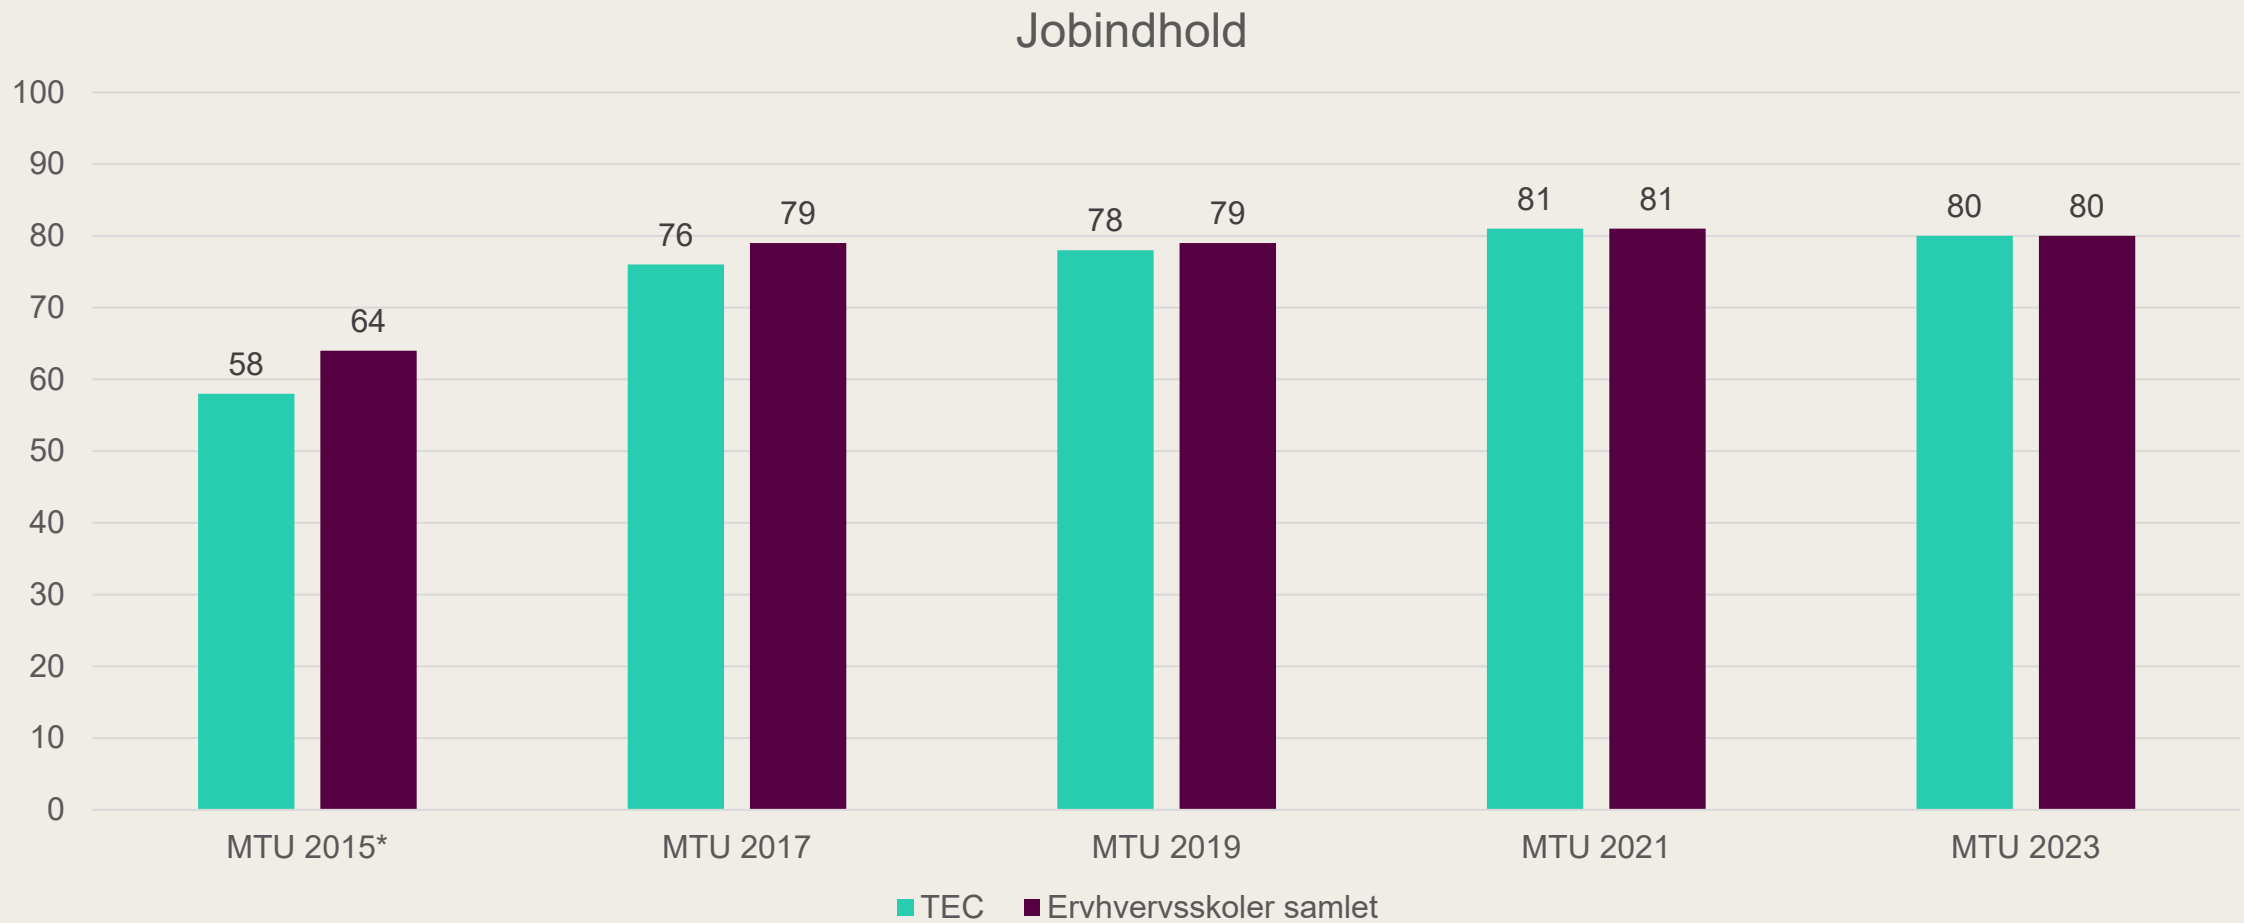

MTU historisk udvikling 2015 – 2023

Arbejdsglæde

MTU historisk udvikling 2015 – 2023

Loyalitet

MTU historisk udvikling 2015 – 2023

Overordnet ledelse

MTU historisk udvikling 2015 – 2023

Mellemlidelse

MTU historisk udvikling 2015 – 2023

Nærmeste leder

MTU historisk udvikling 2015 – 2023

Arbejdsforhold

2015*: Indikatoren hed dengang Løn og ansættelsesforhold

MTU historisk udvikling 2015 – 2023

2015*: Indikatoren hed dengang Det daglige arbejde

MTU historisk udvikling 2015 – 2023

Læring og udvikling

2015*: Indikatoren hed dengang Læring og udvikling