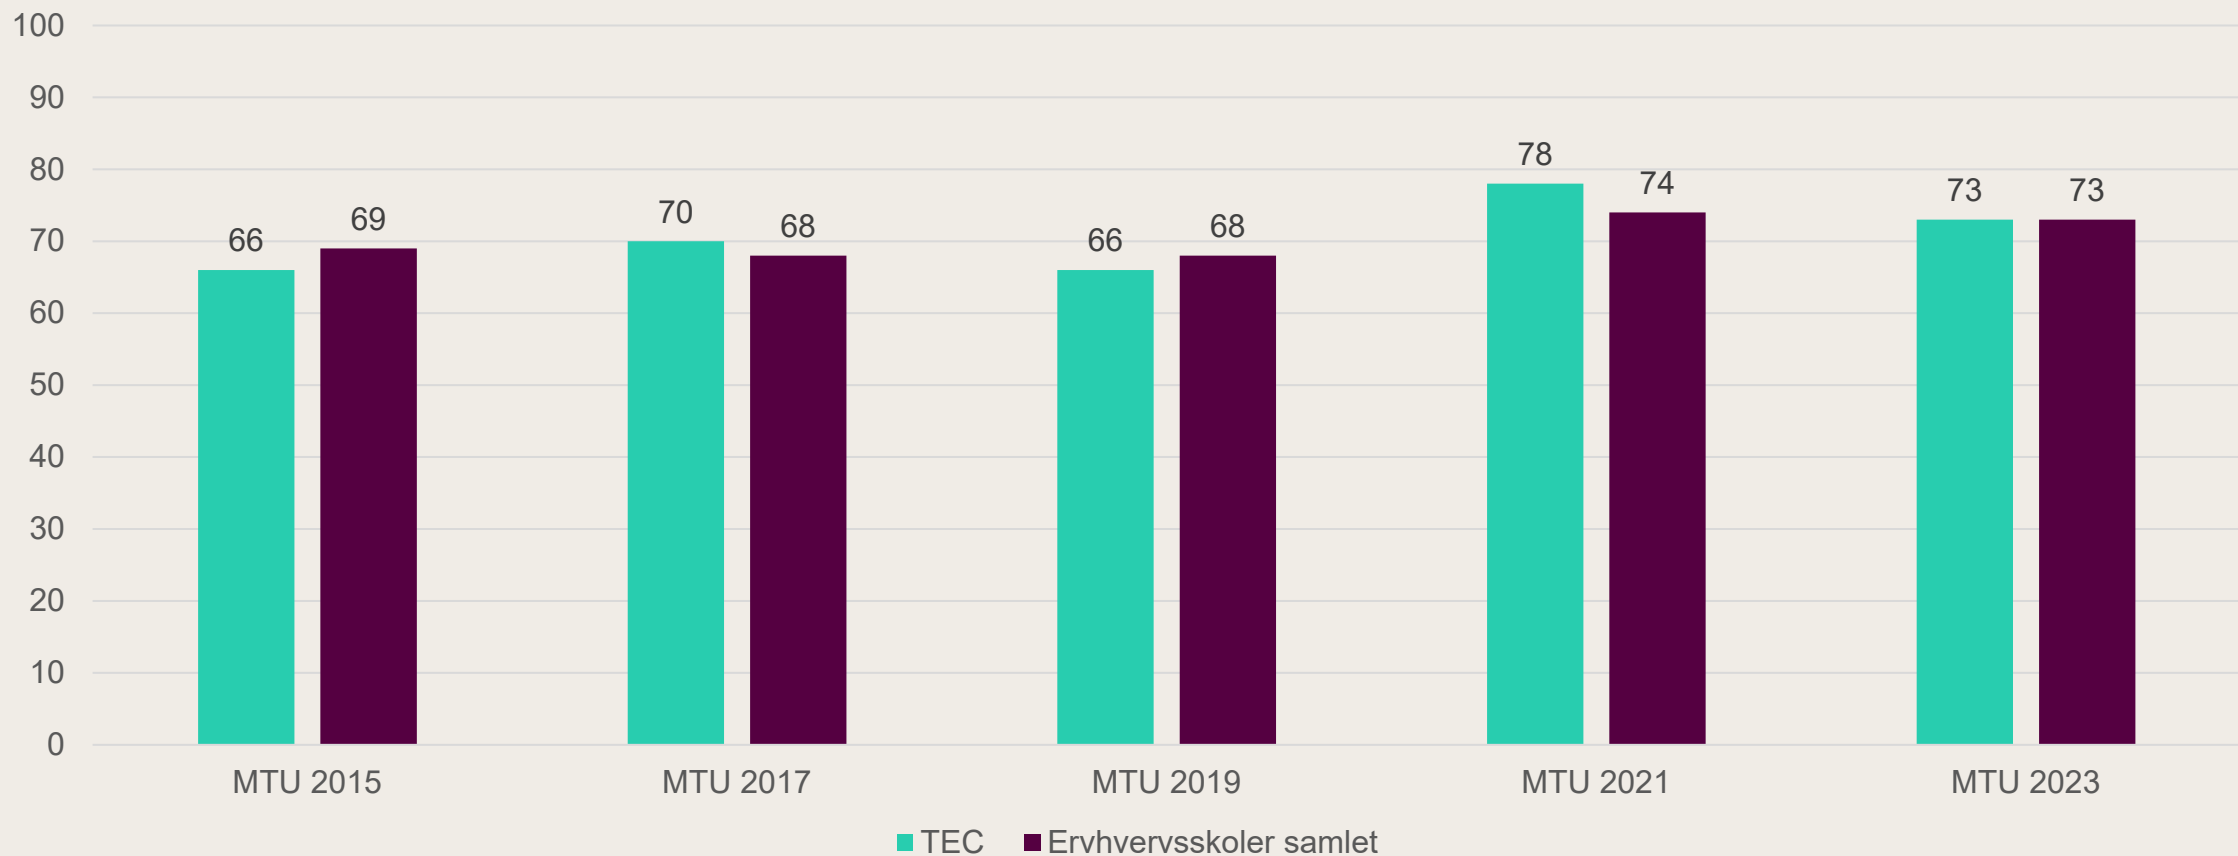

MTU historisk udvikling 2015 – 2023

Arbejdsglæde

MTU historisk udvikling 2015 – 2023

Loyalitet

MTU historisk udvikling 2015 – 2023

Overordnet ledelse

MTU historisk udvikling 2015 – 2023

Mellemlidelse

MTU historisk udvikling 2015 – 2023

Nærmeste leder

MTU historisk udvikling 2015 – 2023

Arbejdsforhold

2015*: Indikatoren hed dengang Løn og ansættelsesforhold

MTU historisk udvikling 2015 – 2023

2015*: Indikatoren hed dengang Det daglige arbejde

MTU historisk udvikling 2015 – 2023

Læring og udvikling

2015*: Indikatoren hed dengang Læring og udvikling