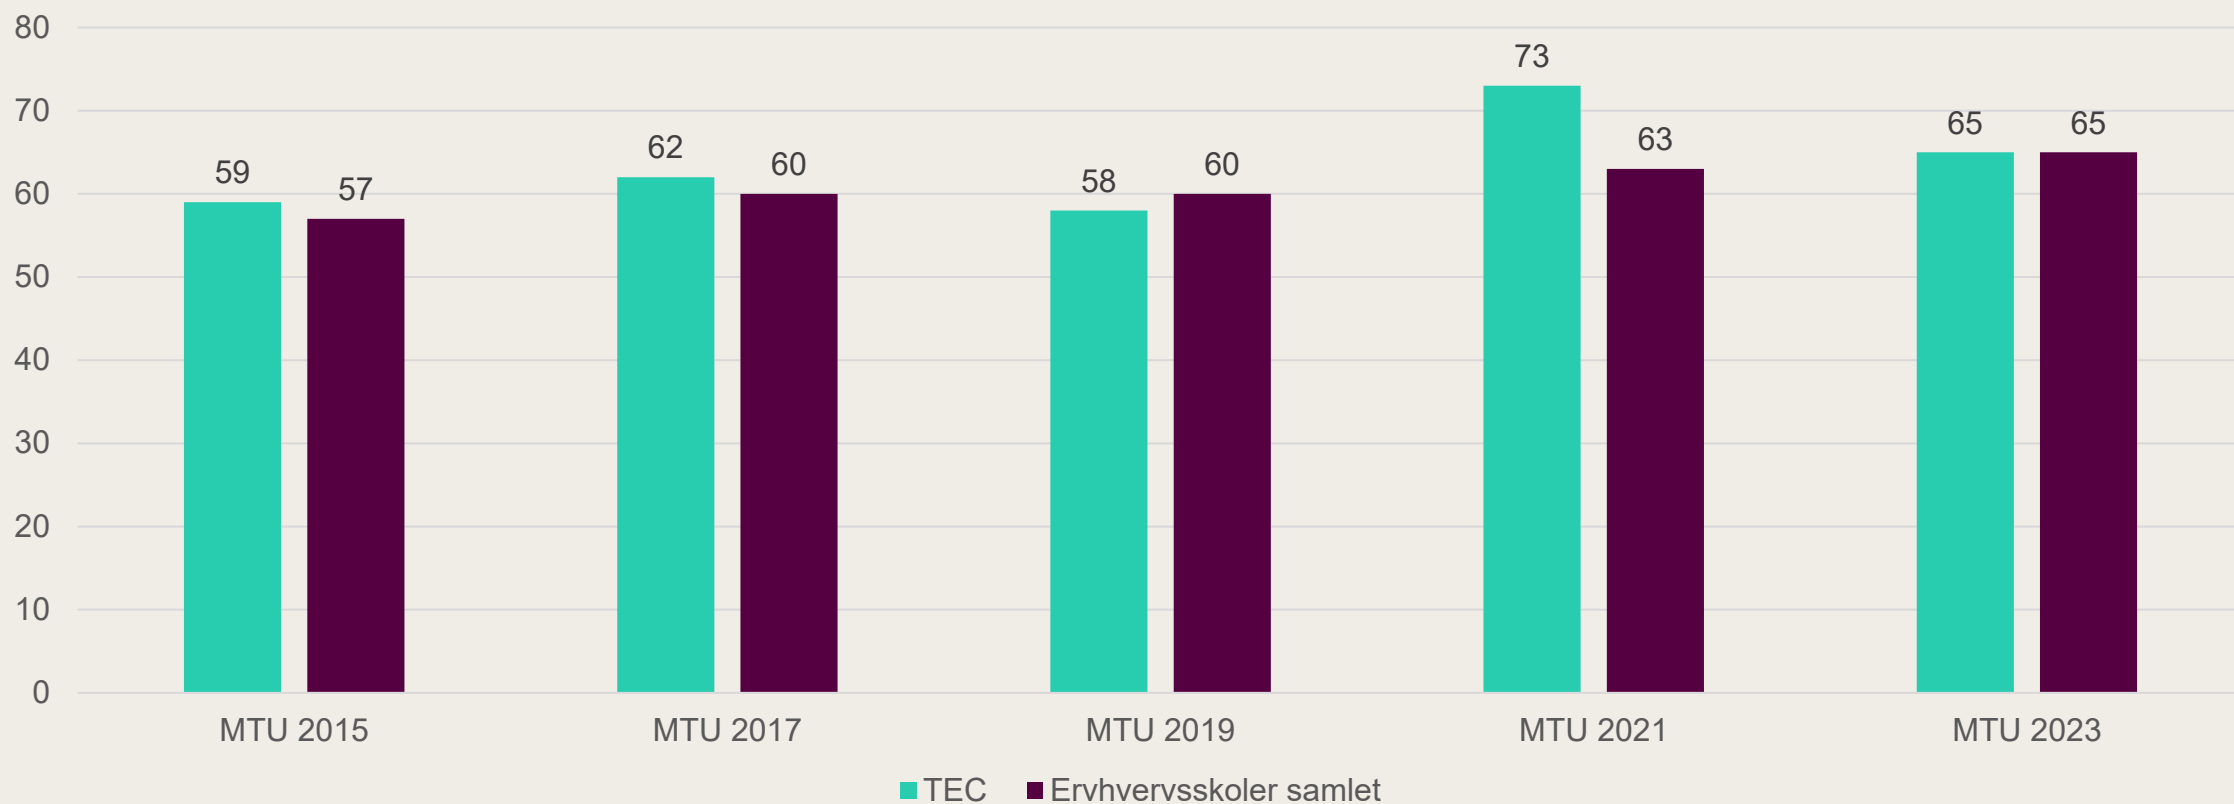

MTU historisk udvikling 2015 – 2023

Arbejdsglæde

MTU historisk udvikling 2015 – 2023

Loyalitet

MTU historisk udvikling 2015 – 2023

Overordnet ledelse

MTU historisk udvikling 2015 – 2023

Mellemlidelse

MTU historisk udvikling 2015 – 2023

Nærmeste leder

MTU historisk udvikling 2015 – 2023

Arbejdsforhold

2015*: Indikatoren hed dengang Løn og ansættelsesforhold

MTU historisk udvikling 2015 – 2023

2015*: Indikatoren hed dengang Det daglige arbejde

MTU historisk udvikling 2015 – 2023

Læring og udvikling

2015*: Indikatoren hed dengang Læring og udvikling