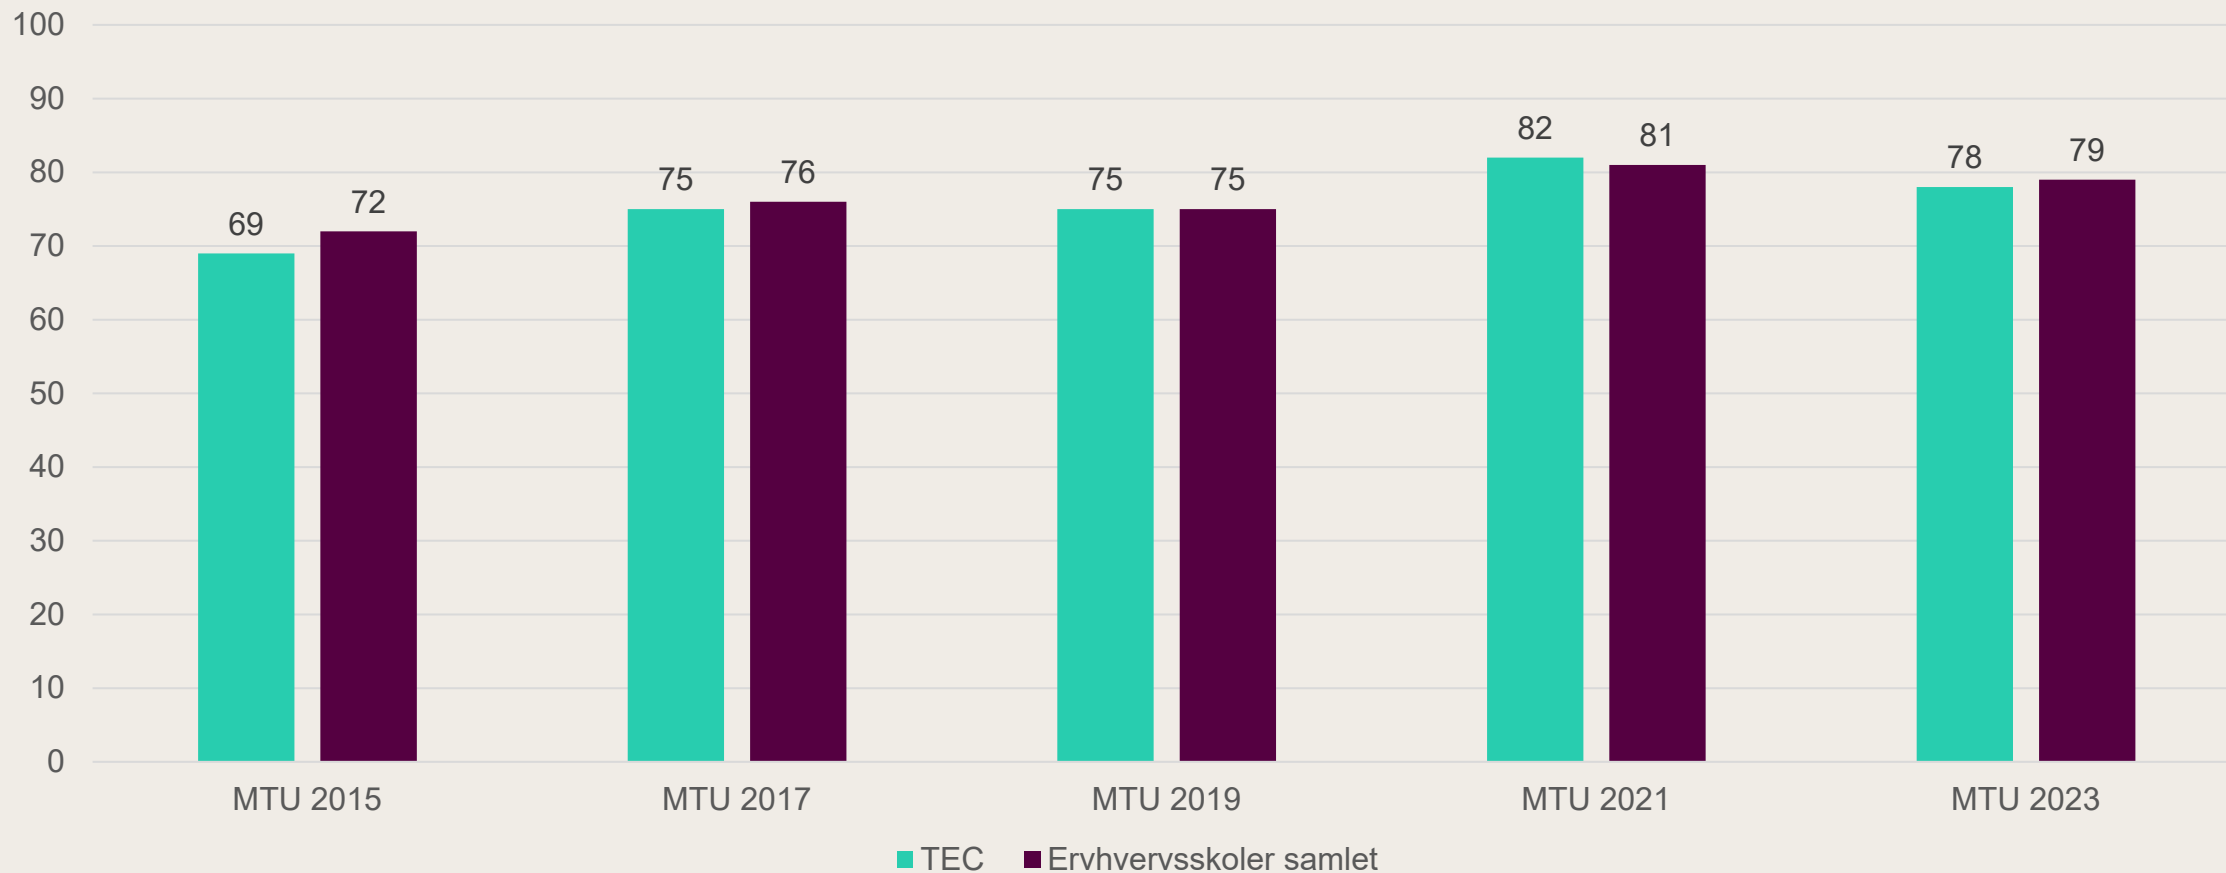

MTU historisk udvikling 2015 – 2023

Arbejdsglæde

MTU historisk udvikling 2015 – 2023

Loyalitet

MTU historisk udvikling 2015 – 2023

Overordnet ledelse

MTU historisk udvikling 2015 – 2023

Mellemlidelse

MTU historisk udvikling 2015 – 2023

Nærmeste leder

MTU historisk udvikling 2015 – 2023

Arbejdsforhold

2015*: Indikatoren hed dengang Løn og ansættelsesforhold

MTU historisk udvikling 2015 – 2023

2015*: Indikatoren hed dengang Det daglige arbejde