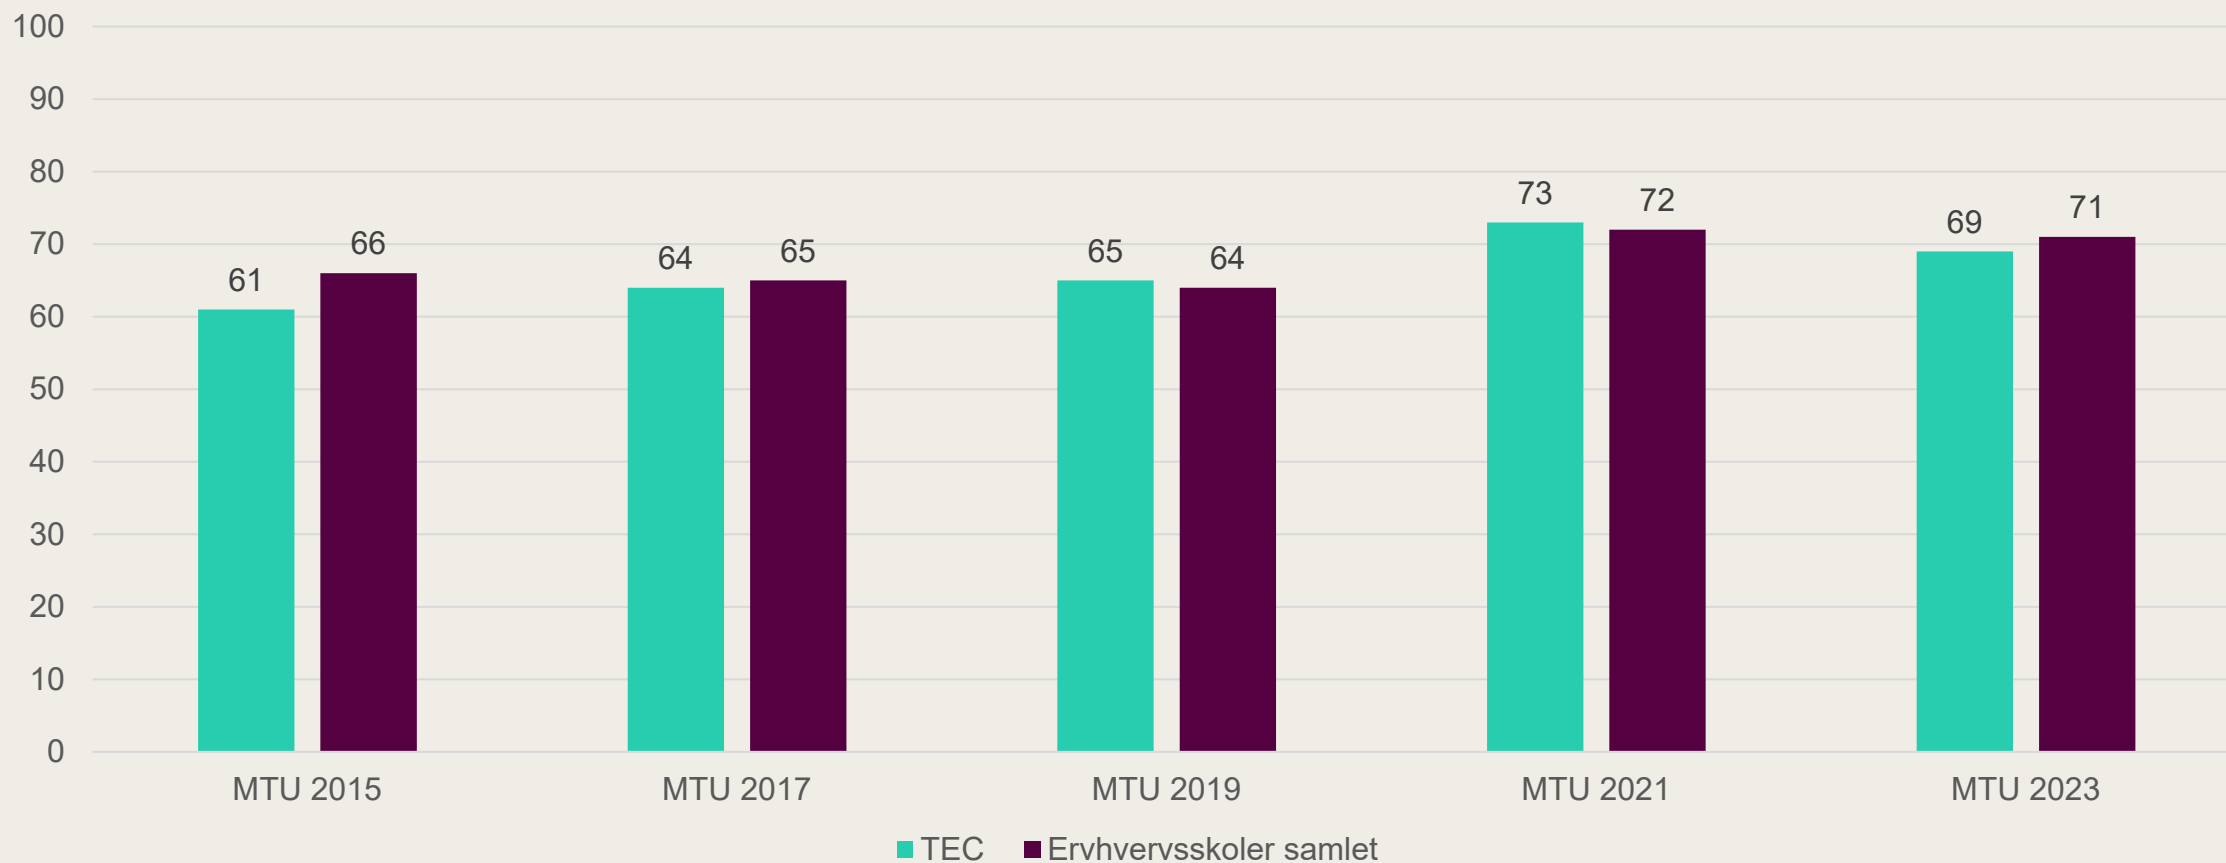

MTU historisk udvikling 2015 – 2023

Arbejdsglæde

MTU historisk udvikling 2015 – 2023

Loyalitet

MTU historisk udvikling 2015 – 2023

Overordnet ledelse

MTU historisk udvikling 2015 – 2023

Mellemlidelse

MTU historisk udvikling 2015 – 2023

Nærmeste leder

MTU historisk udvikling 2015 – 2023

Arbejdsforhold

2015*: Indikatoren hed dengang Løn og ansættelsesforhold

MTU historisk udvikling 2015 – 2023

2015*: Indikatoren hed dengang Det daglige arbejde

MTU historisk udvikling 2015 – 2023

Læring og udvikling

2015*: Indikatoren hed dengang Læring og udvikling