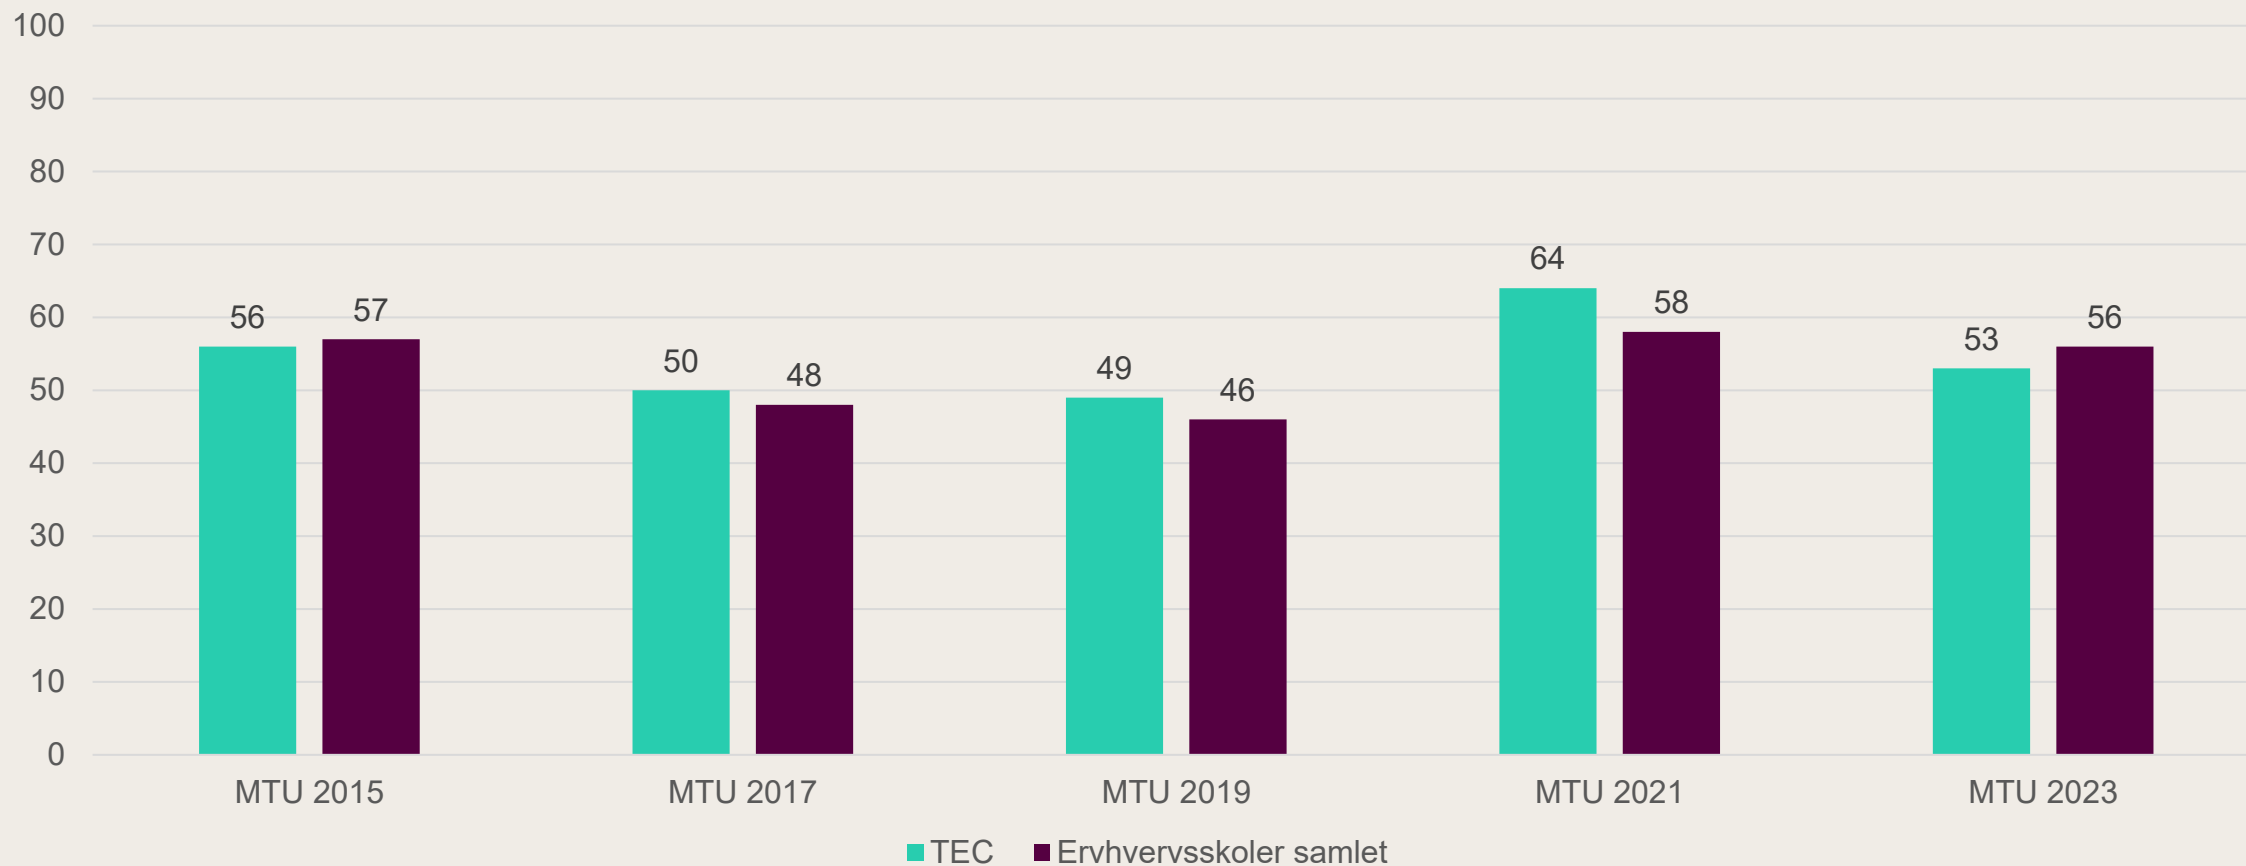

MTU historisk udvikling 2015 – 2023

Arbejdsglæde

MTU historisk udvikling 2015 – 2023

Loyalitet

MTU historisk udvikling 2015 – 2023

Overordnet ledelse

MTU historisk udvikling 2015 – 2023

Mellemlidelse

MTU historisk udvikling 2015 – 2023

Nærmeste leder

MTU historisk udvikling 2015 – 2023

Arbejdsforhold

2015*: Indikatoren hed dengang Løn og ansættelsesforhold

MTU historisk udvikling 2015 – 2023

2015*: Indikatoren hed dengang Det daglige arbejde

MTU historisk udvikling 2015 – 2023

Læring og udvikling

2015*: Indikatoren hed dengang Læring og udvikling