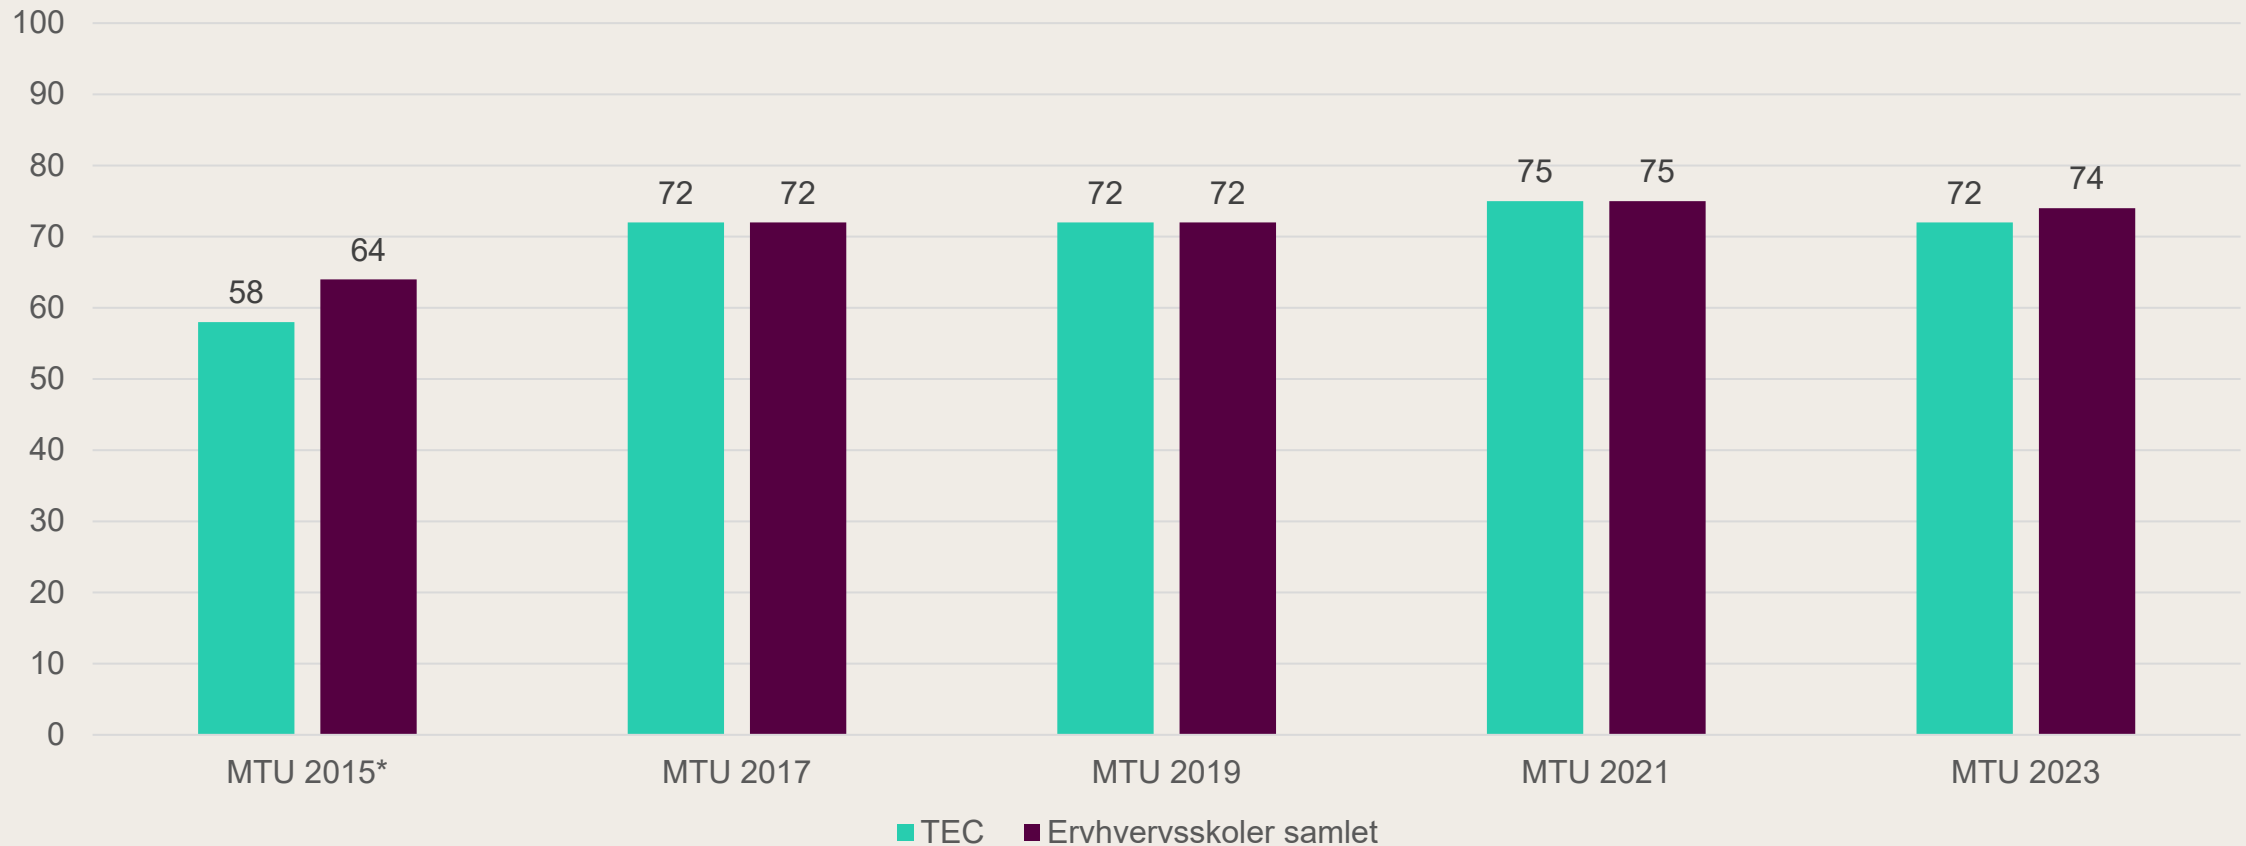

MTU historisk udvikling 2015 – 2023

Nærmeste leder

MTU historisk udvikling 2015 – 2023

Arbejdsforhold

2015*: Indikatoren hed dengang Løn og ansættelsesforhold

MTU historisk udvikling 2015 – 2023

2015*: Indikatoren hed dengang Det daglige arbejde

MTU historisk udvikling 2015 – 2023

Læring og udvikling

2015*: Indikatoren hed dengang Læring og udvikling