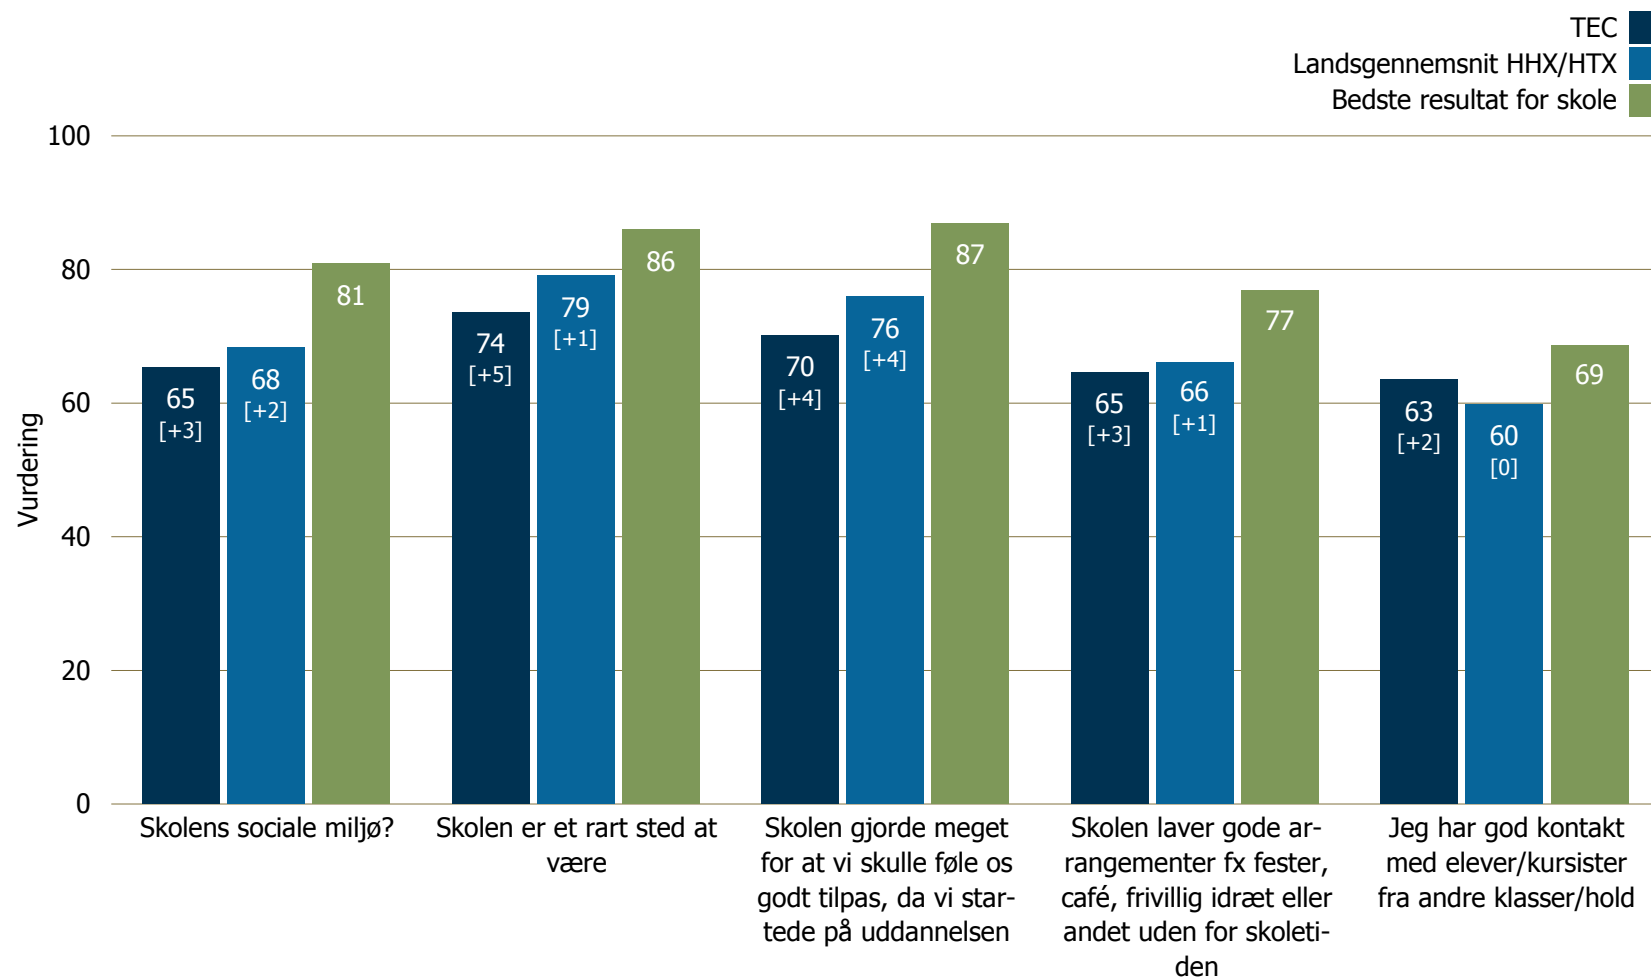

# Elevtrivselsundersøgelsen 2014

For de gymnasiale uddannelser

TEC

Svarprocent: 628 besvarelser

# Undervisningsmiljøvurdering