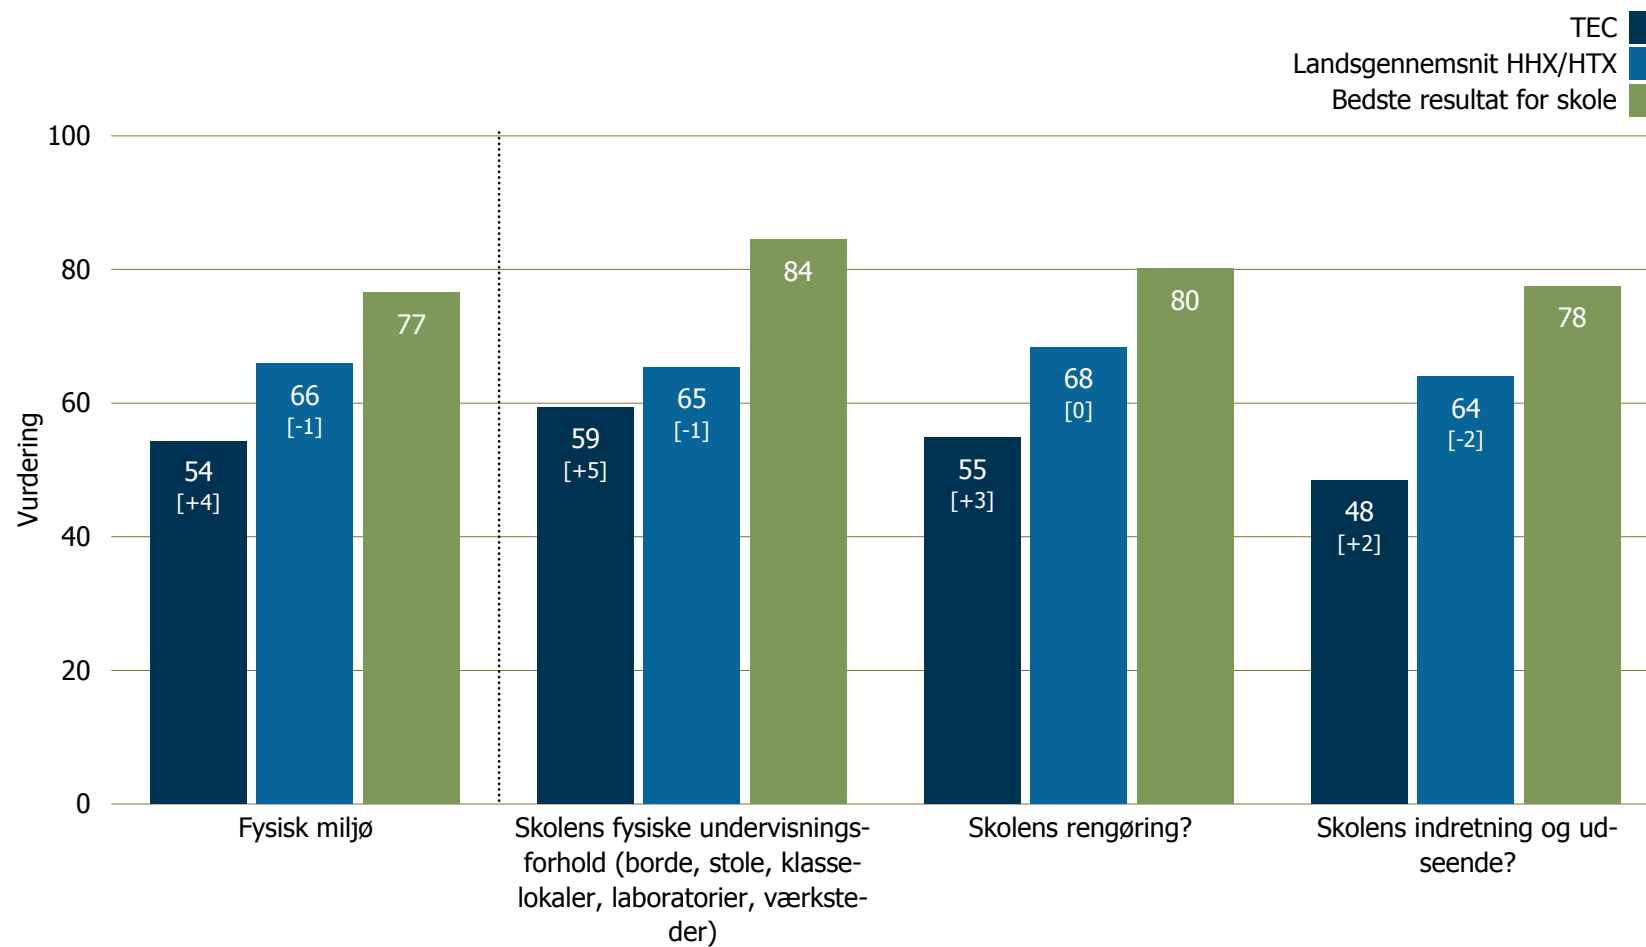

# Elevtrivselsundersøgelsen 2014

For de gymnasiale uddannelser

TEC

Svarprocent: 628 besvarelser

# Undervisningsmiljøvurdering