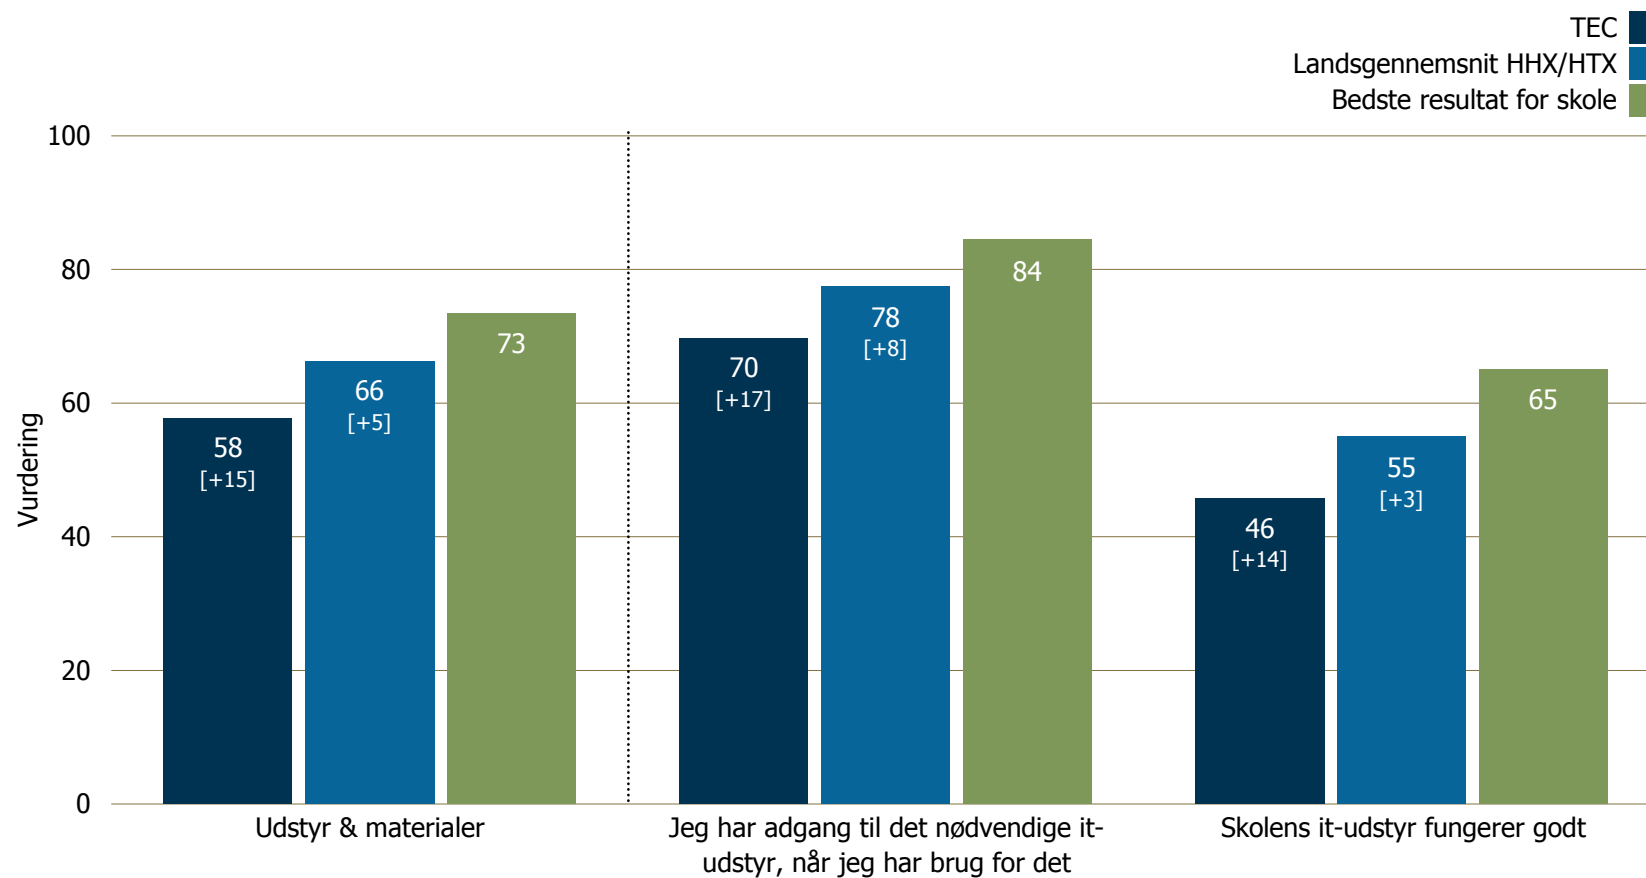

Elevtrivselsundersøgelsen 2014

For de gymnasiale uddannelser

TEC

Svarprocent: 628 besvarelser

Undervisningsmiljøvurdering

Undervisningsmiljøvurdering

Undervisningsmiljøvurdering

Undervisningsmiljøvurdering

Undervisningsmiljøvurdering

Undervisningsmiljøvurdering