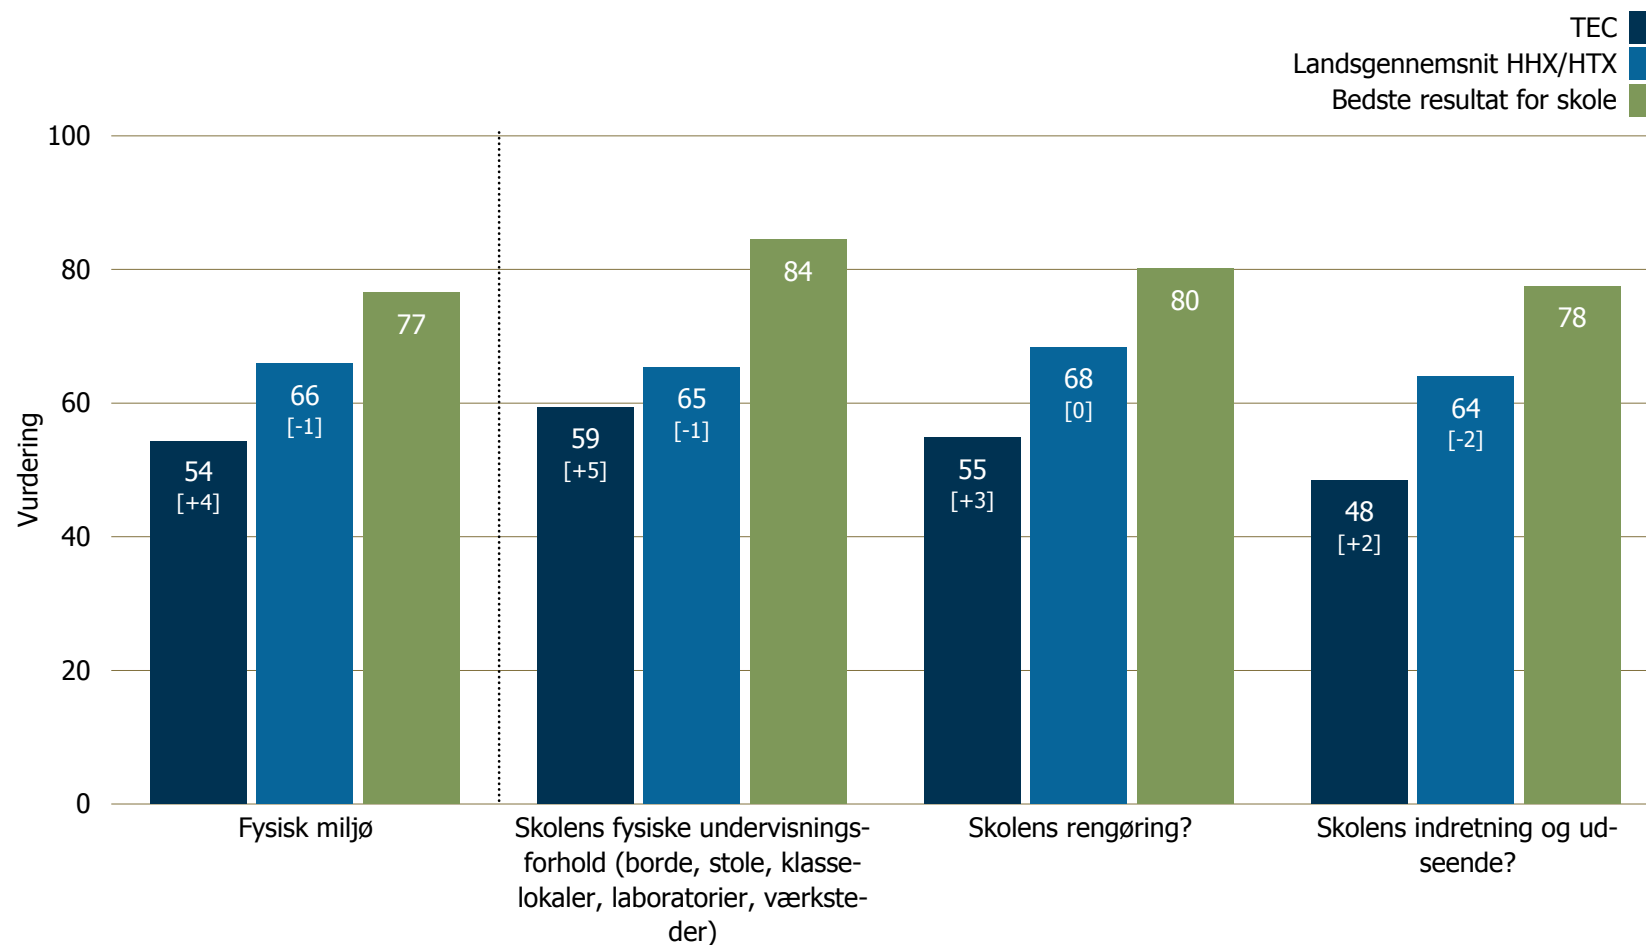

Undervisningsmiljøvurdering