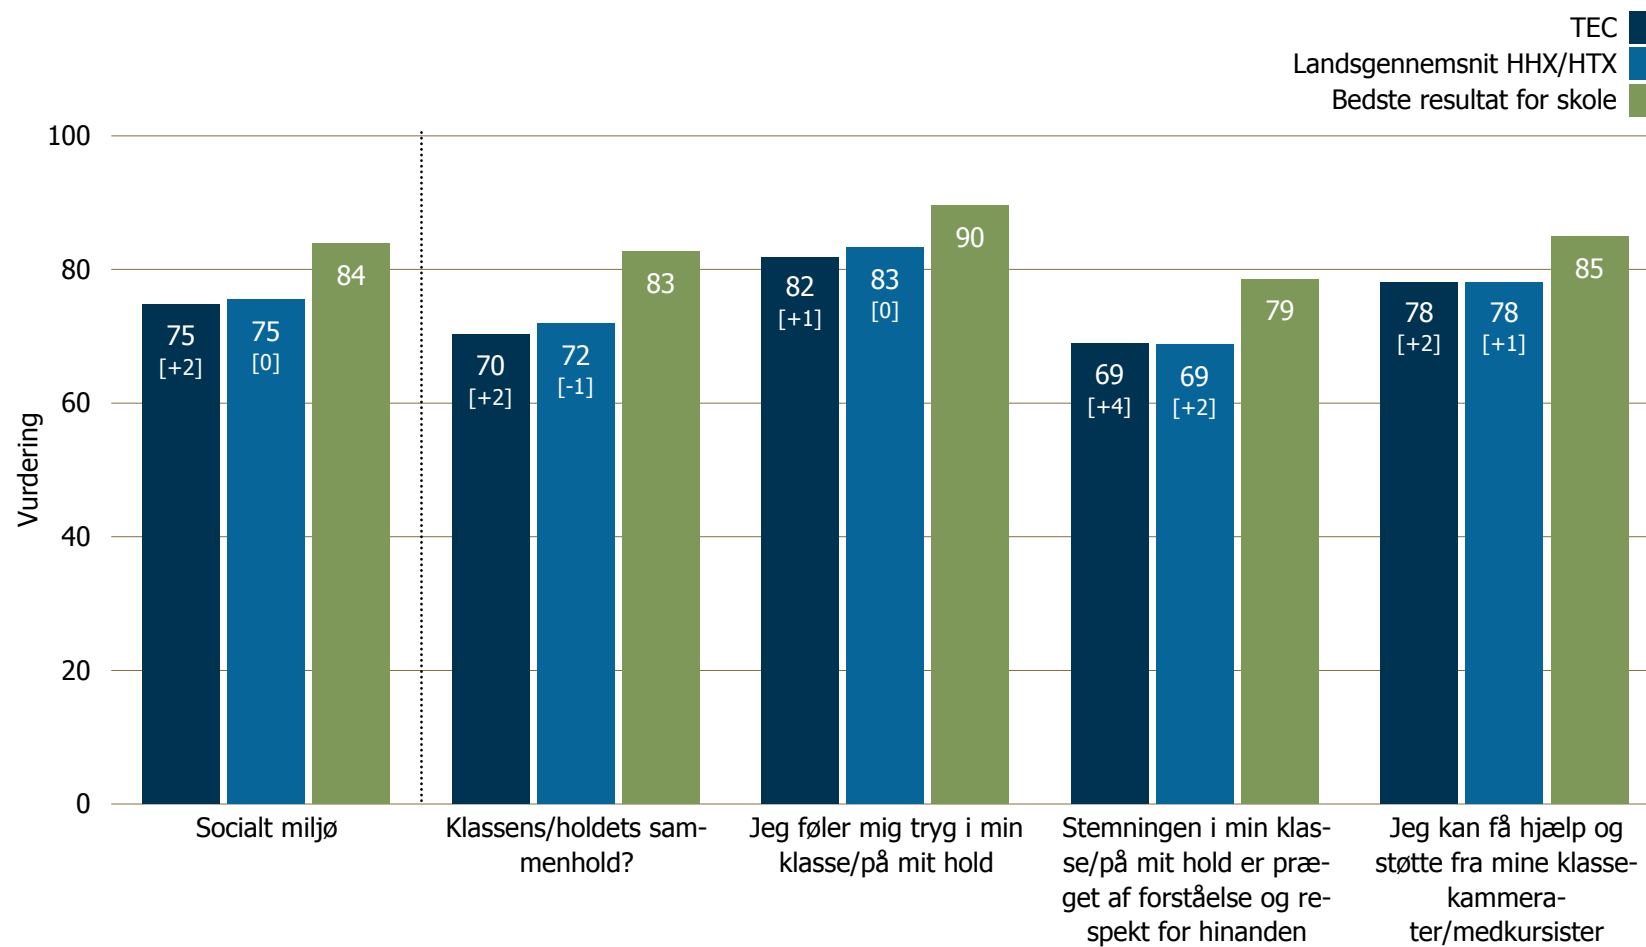

# Elevtrivselsundersøgelsen 2014

For de gymnasiale uddannelser

TEC

Svarprocent: 628 besvarelser