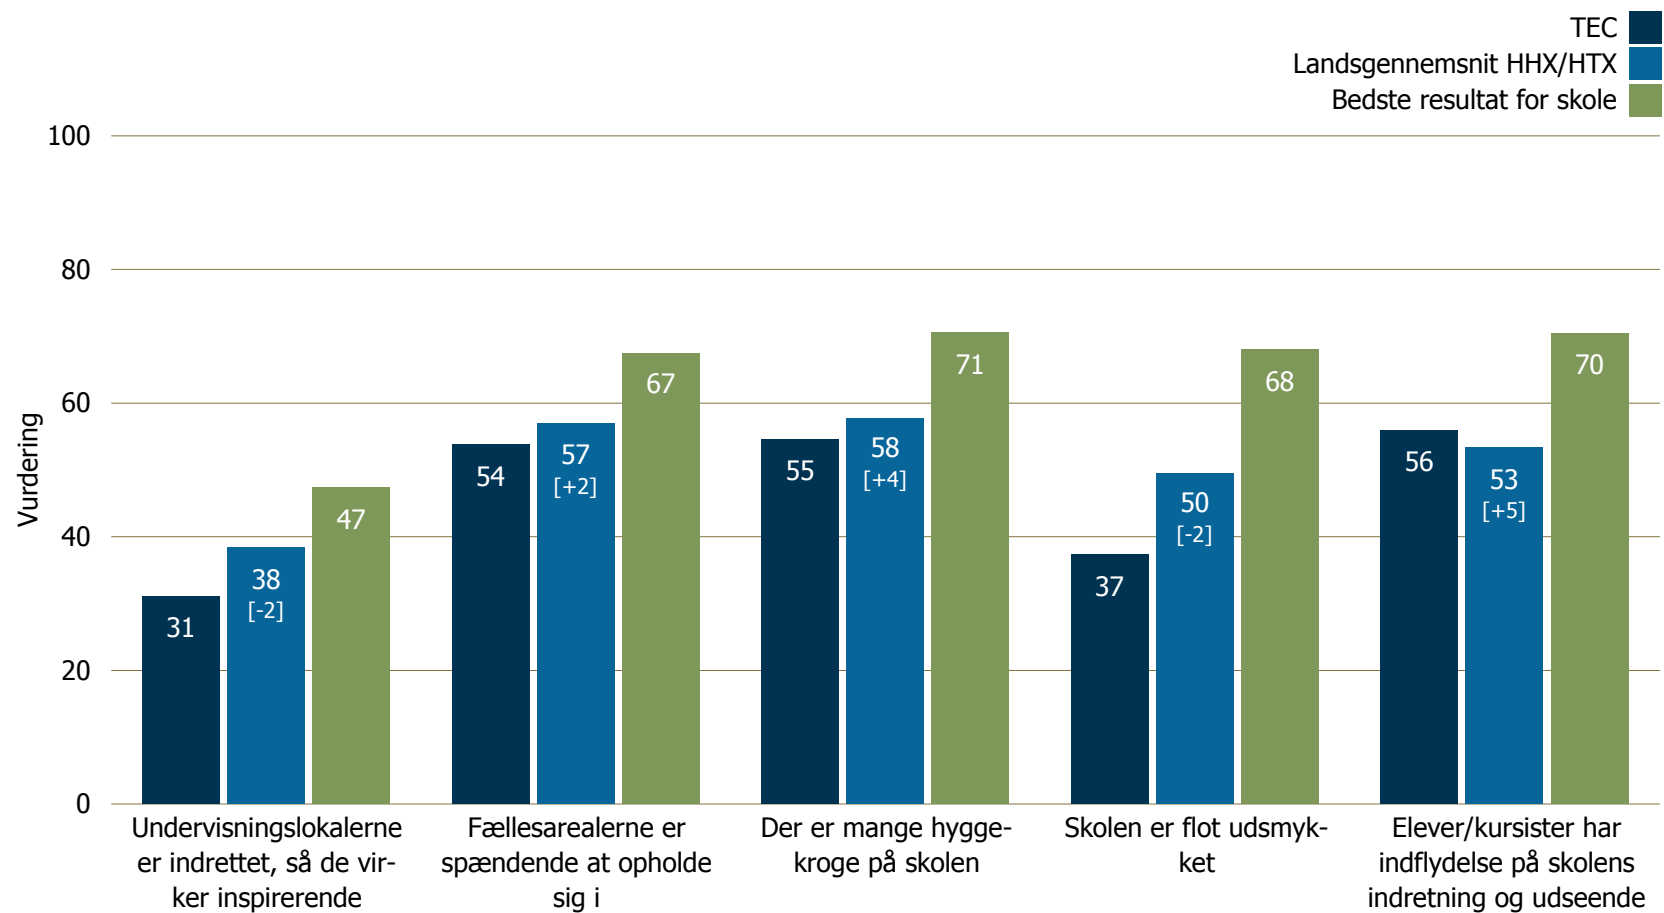

Elevtrivselsundersøgelsen 2014

For de gymnasiale uddannelser

TEC

Svarprocent: 628 besvarelser

Undervisningsmiljøvurdering

Undervisningsmiljøvurdering

Undervisningsmiljøvurdering

Undervisningsmiljøvurdering

Undervisningsmiljøvurdering

Undervisningsmiljøvurdering