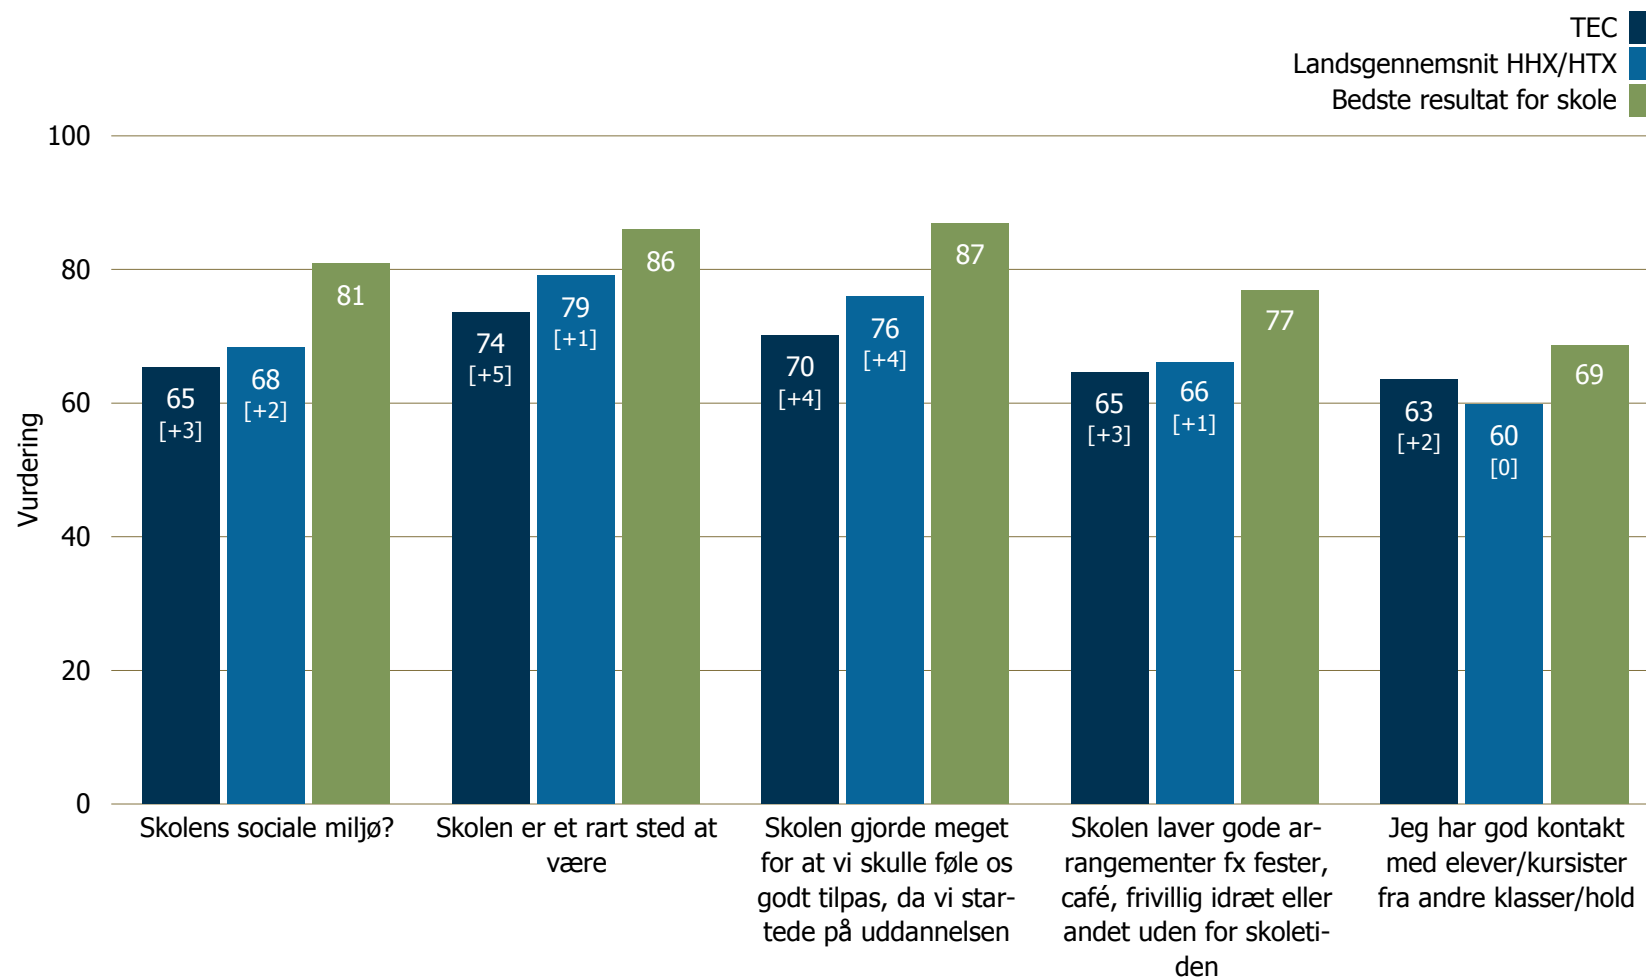

# Elevtrivselsundersøgelsen 2014

For de gymnasiale uddannelser

TEC

Svarprocent: 628 besvarelser

# Undervisningsmiljøvurdering