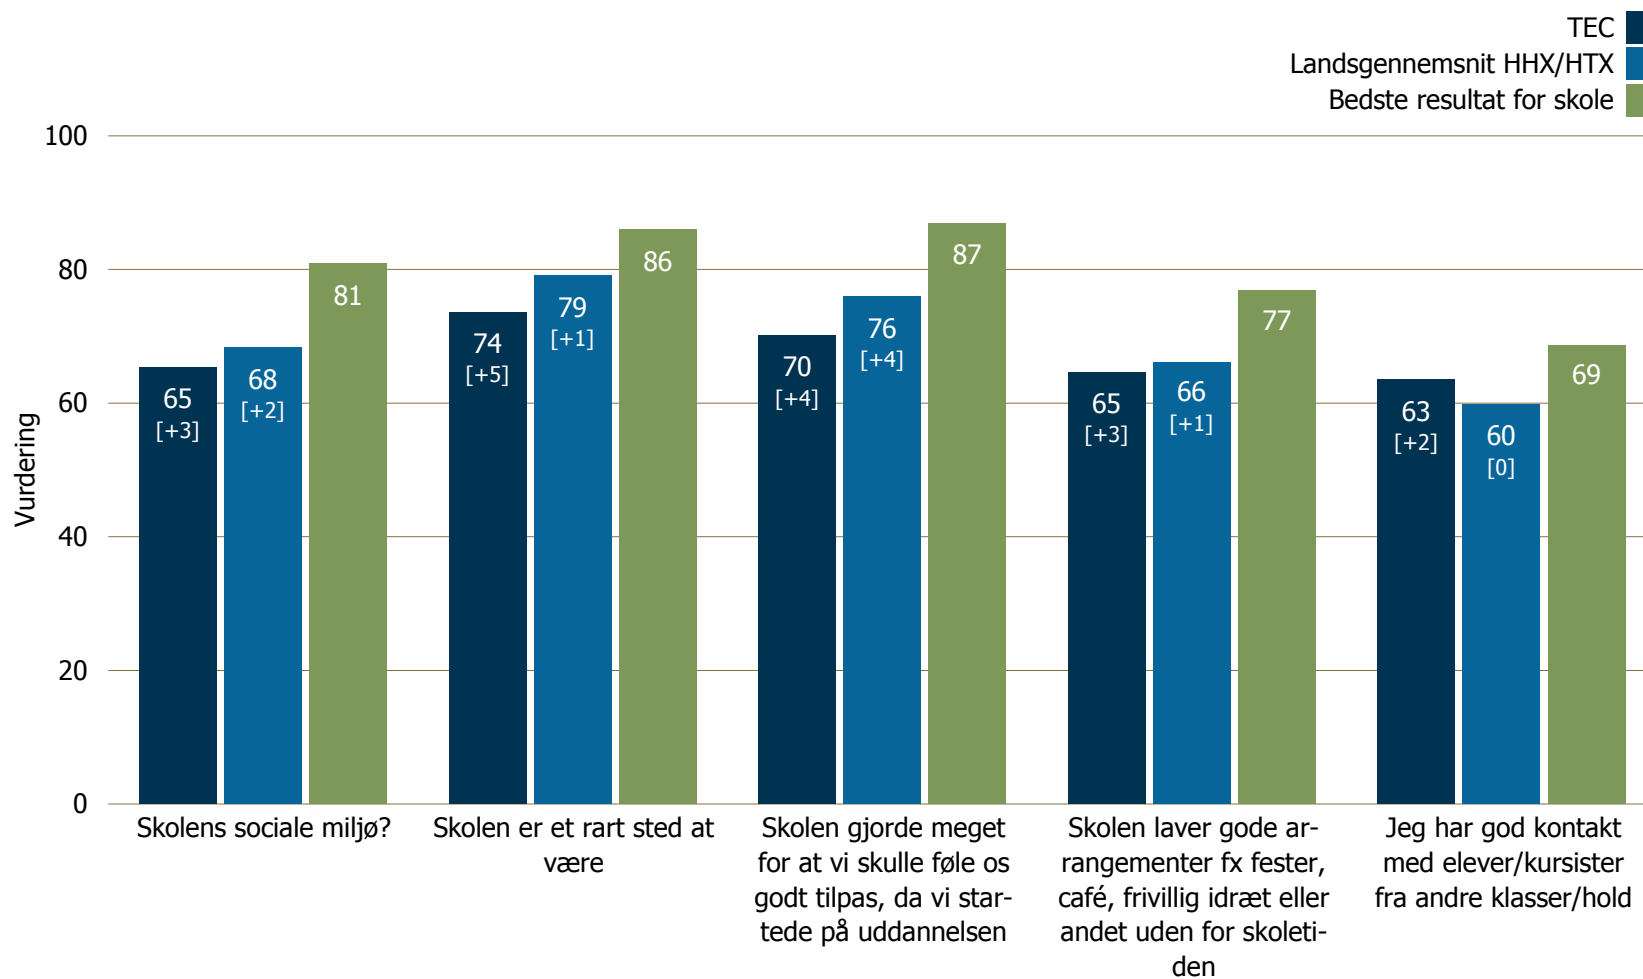

Elevtrivselsundersøgelsen 2014

For de gymnasiale uddannelser

TEC

Svarprocent: 628 besvarelser

Undervisningsmiljøvurdering

Undervisningsmiljøvurdering

Undervisningsmiljøvurdering

Undervisningsmiljøvurdering

Undervisningsmiljøvurdering

Undervisningsmiljøvurdering