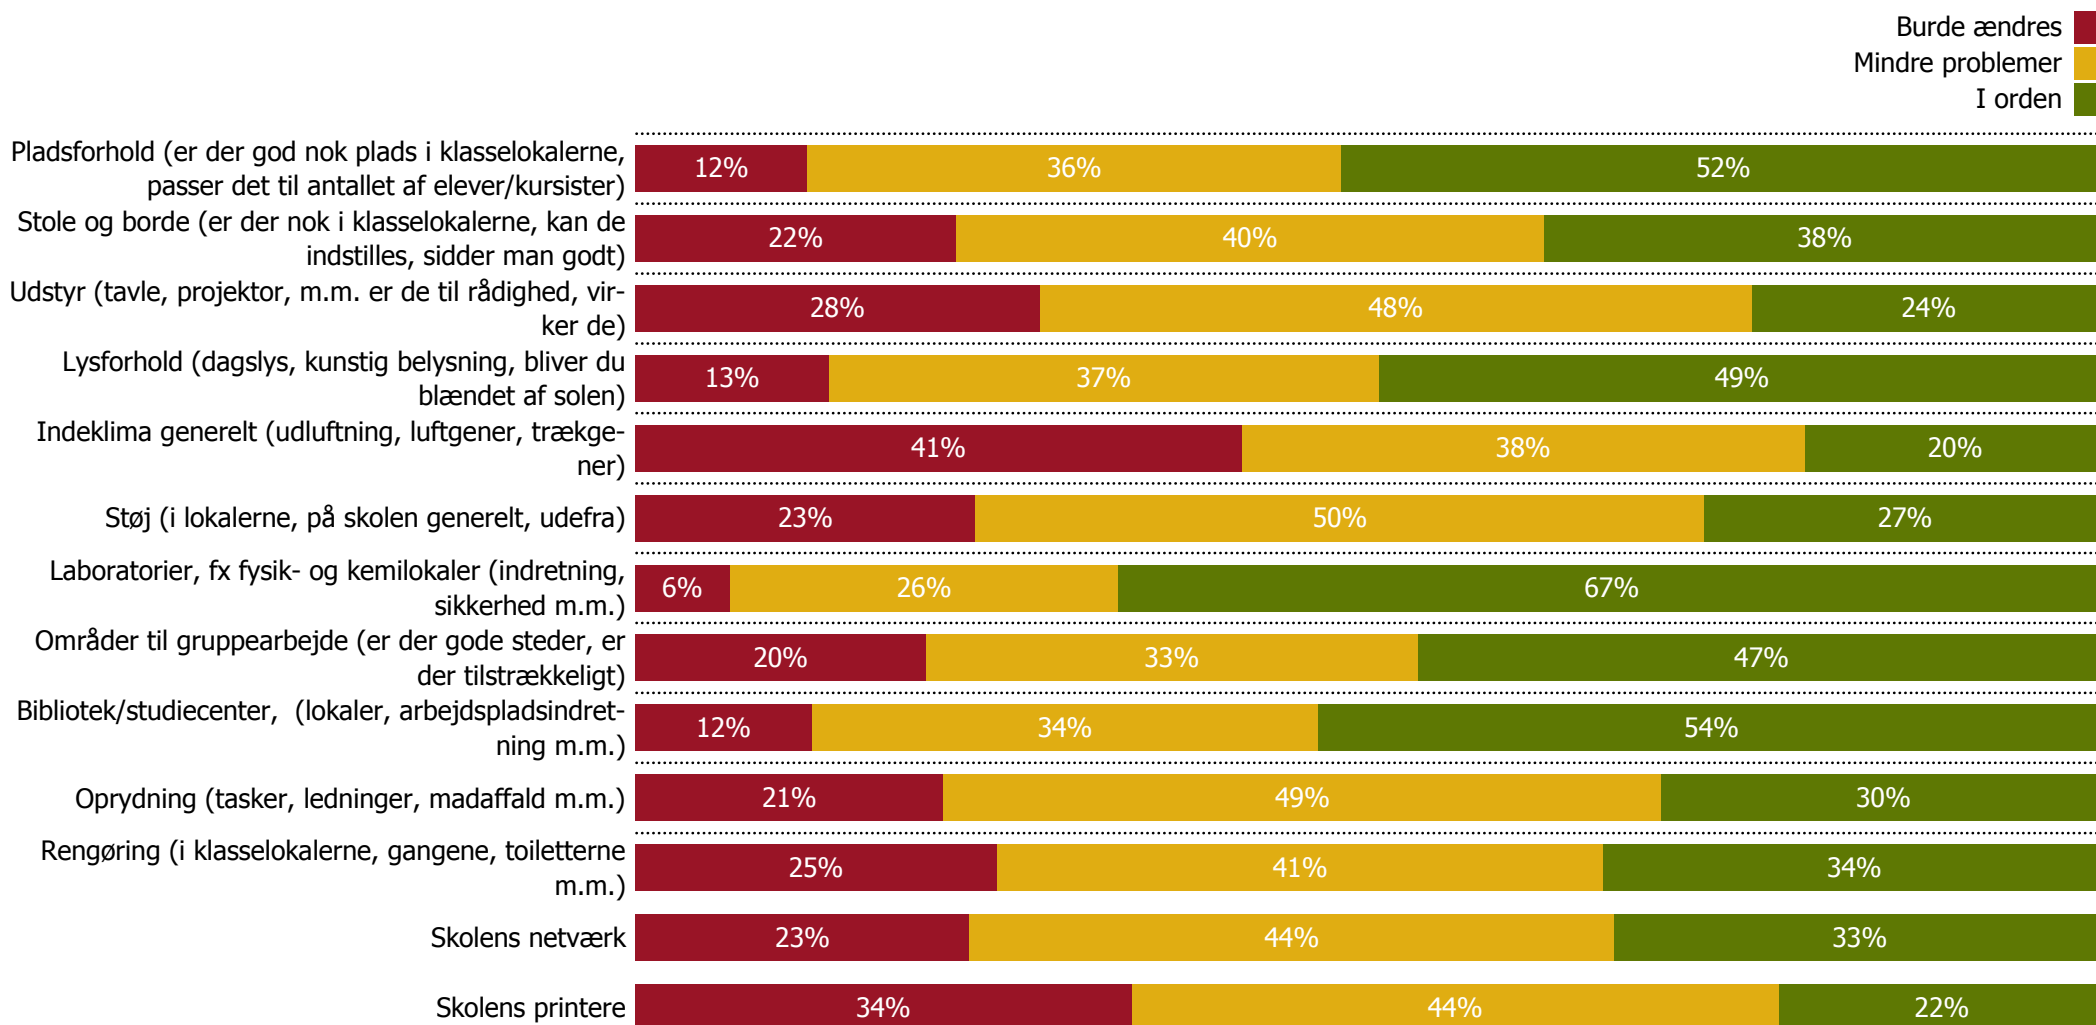

Undervisningsmiljøvurdering