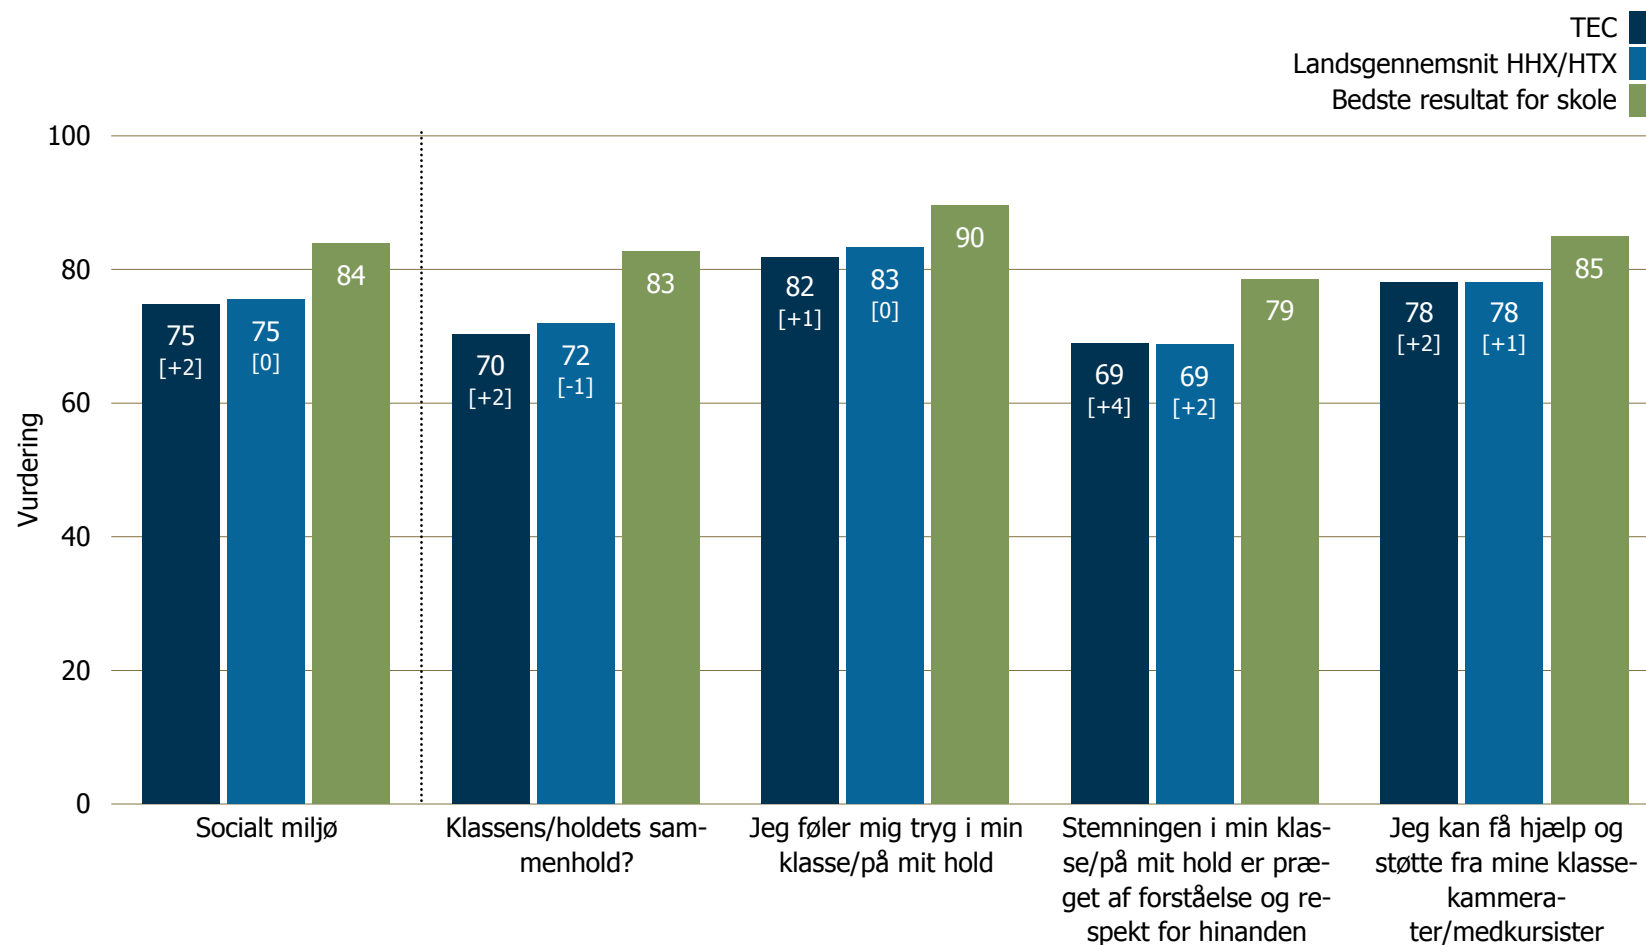

Elevtrivselsundersøgelsen 2014

For de gymnasiale uddannelser

TEC

Svarprocent: 628 besvarelser

Undervisningsmiljøvurdering

Undervisningsmiljøvurdering

Undervisningsmiljøvurdering

Undervisningsmiljøvurdering