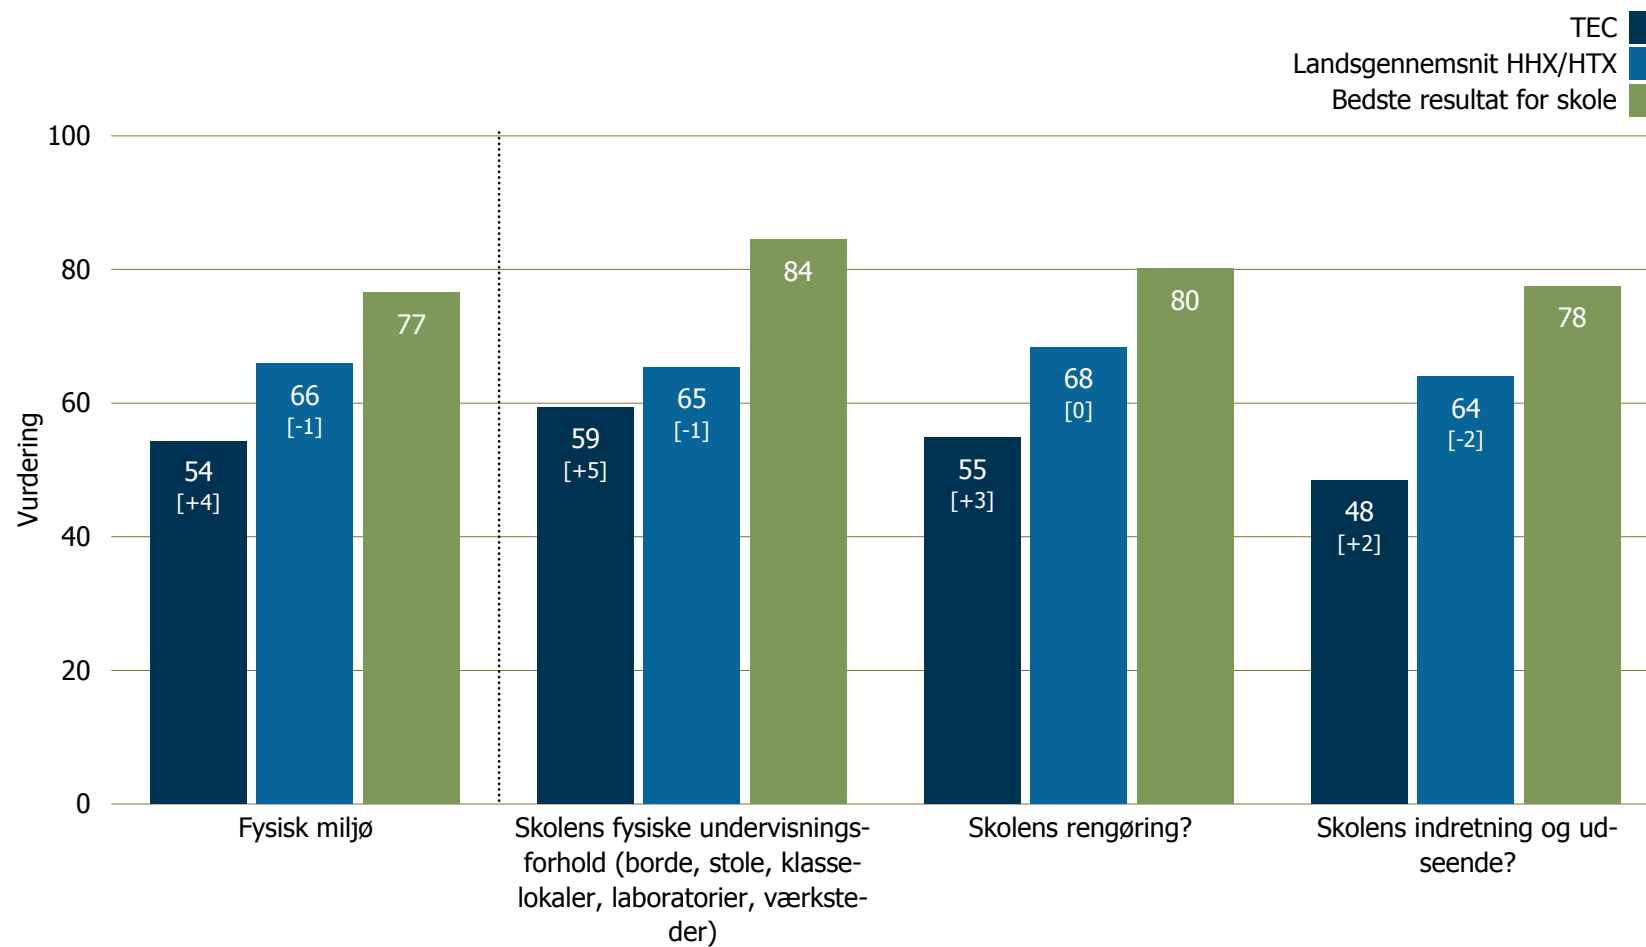

Elevtrivselsundersøgelsen 2014

For de gymnasiale uddannelser

TEC

Svarprocent: 628 besvarelser

Undervisningsmiljøvurdering

Undervisningsmiljøvurdering

Undervisningsmiljøvurdering

Undervisningsmiljøvurdering

Undervisningsmiljøvurdering

Undervisningsmiljøvurdering