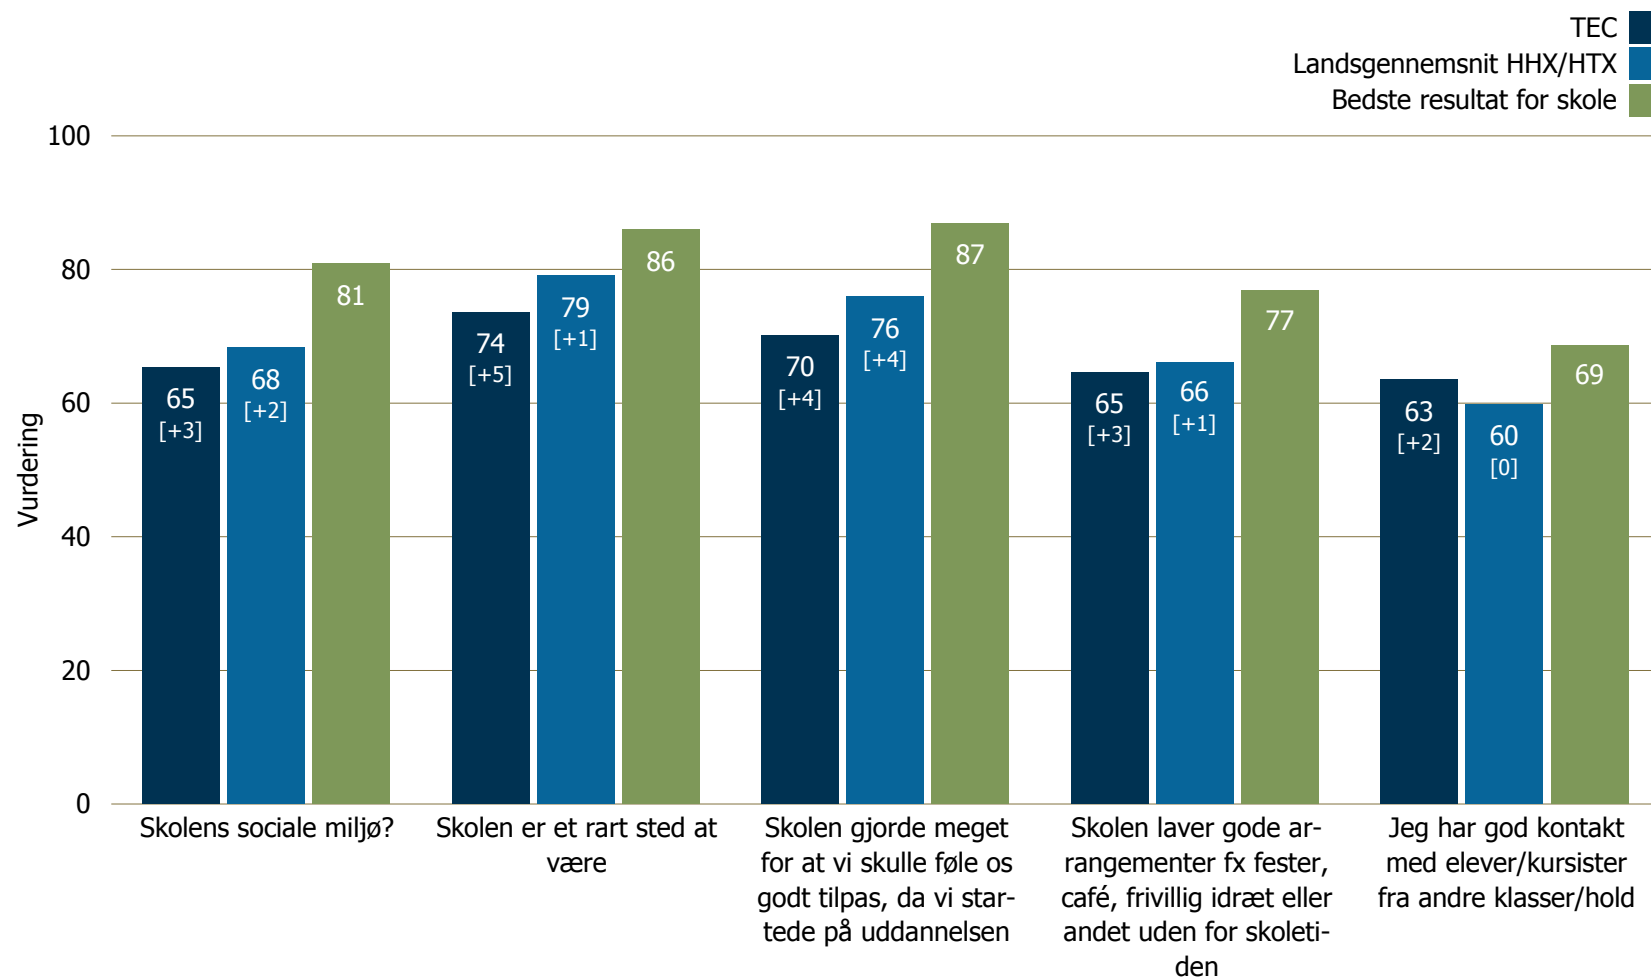

Elevtrivselsundersøgelsen 2014

For de gymnasiale uddannelser

TEC

Svarprocent: 628 besvarelser

Undervisningsmiljøvurdering

Undervisningsmiljøvurdering

Undervisningsmiljøvurdering

Undervisningsmiljøvurdering

Undervisningsmiljøvurdering

Undervisningsmiljøvurdering