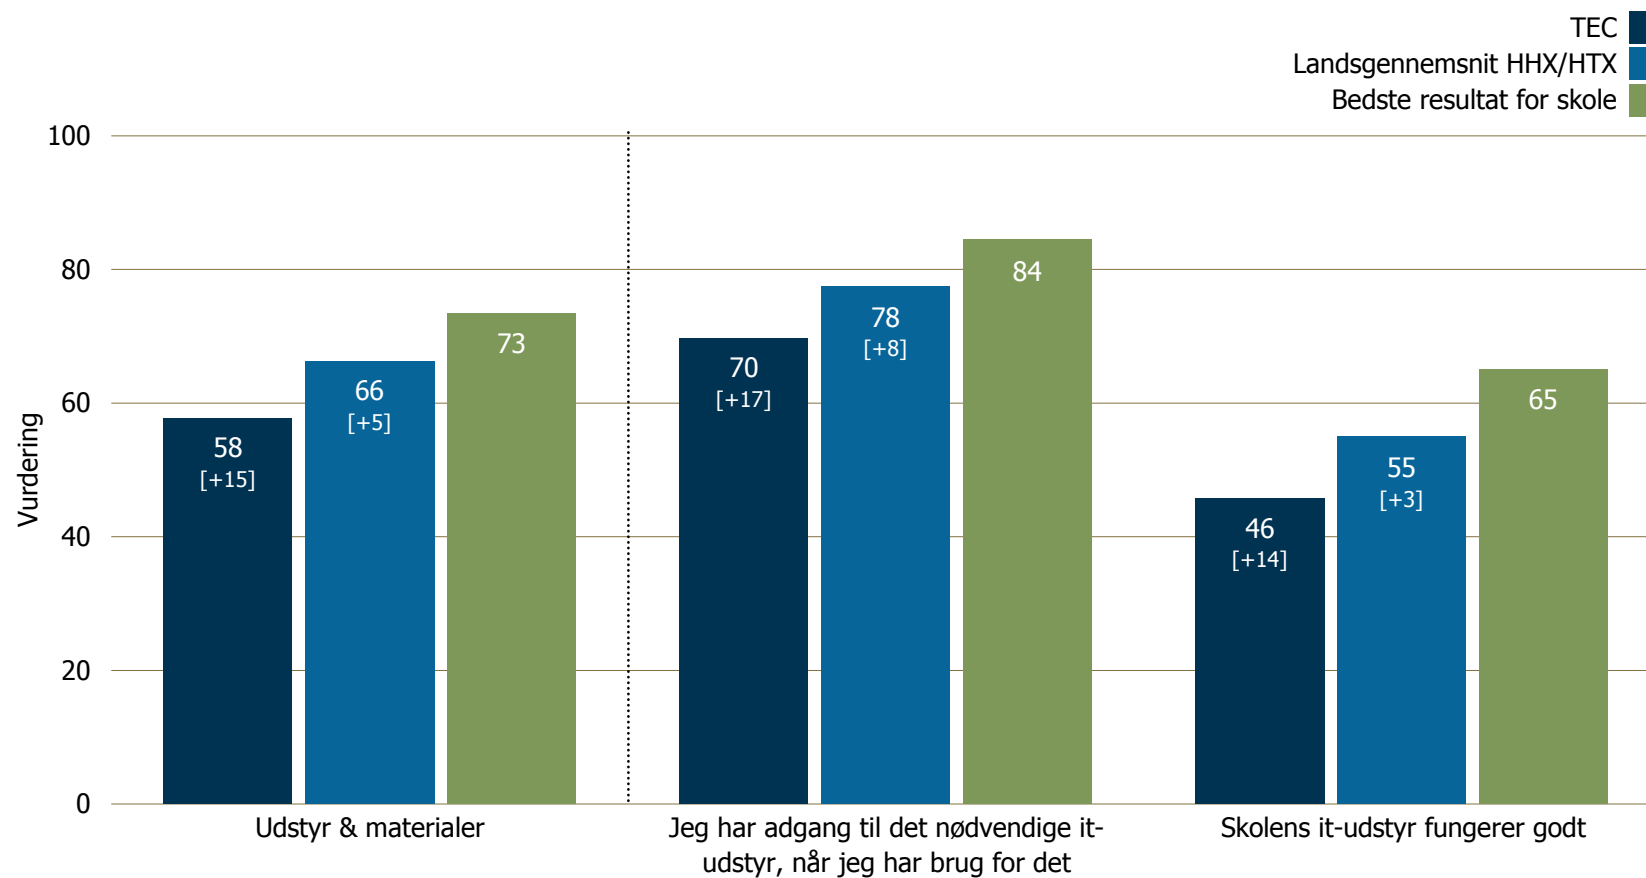

# Elevtrivselsundersøgelsen 2014

For de gymnasiale uddannelser

TEC

Svarprocent: 628 besvarelser

# Undervisningsmiljøvurdering